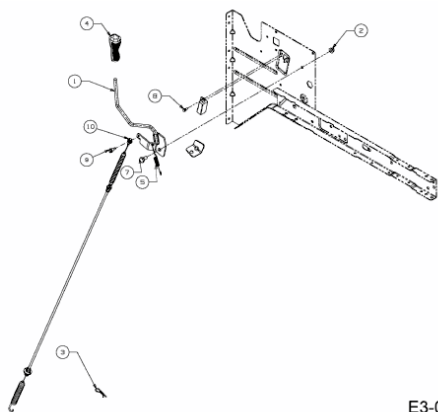

BLUE ATTRACTION 92-155 H > 13IM71KE676
(2015) > MÄHWERKSEINSCHALTUNG

E3-06551D-01