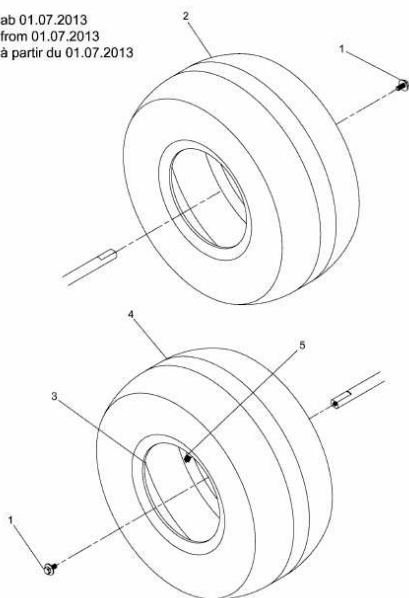

BLUE ATTRACTION 92-155 H > 13IM71KE676 (2015) > RÄDER HINTEN
18X9.5 AB 01.07.2013

ab 01.07.2013
from 01.07.2013
à partir du 01.07.2013

E3-05565B-01