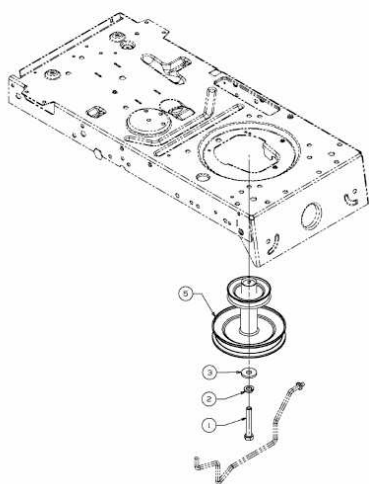

BLUE ATTRACTION 92-155 H > 13IM71KE676
(2015) > MOTORKEILRIEMENSCHLEIFE

E3-05557A-01