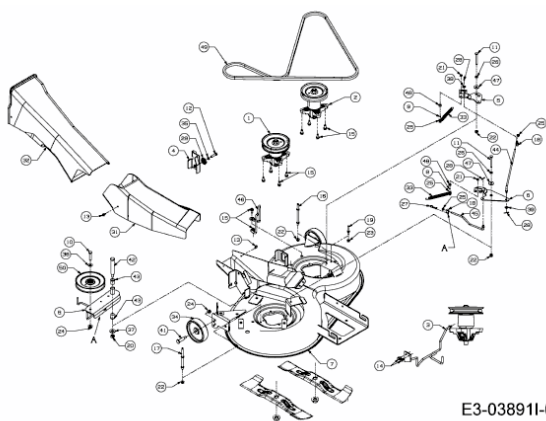

BLUE ATTRACTION 92-155 H > 13IM71KE676 (2015) > MÄHWERK E  
(36"/92CM)

E3-038911-01