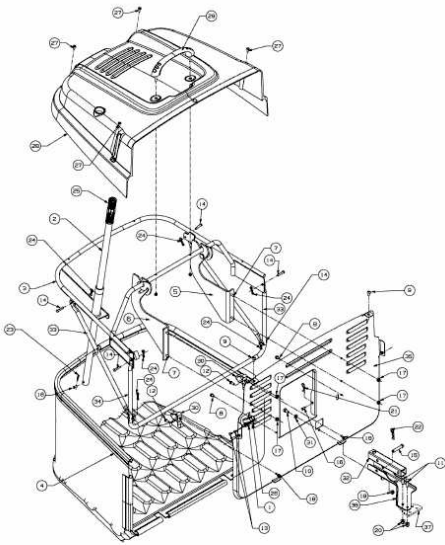

BLUE ATTRACTION 92-155 H > 13IM71KE676
(2015) > GRASFANGVORRICHTUNG

E3-03879C-01