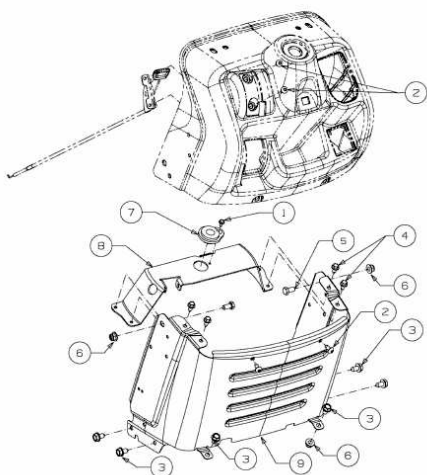

BLUE ATTRACTION 92-155 H > 13IM71KE676
(2015) > ARMATURENBRETT UNTERTEIL

E3-07428C-01