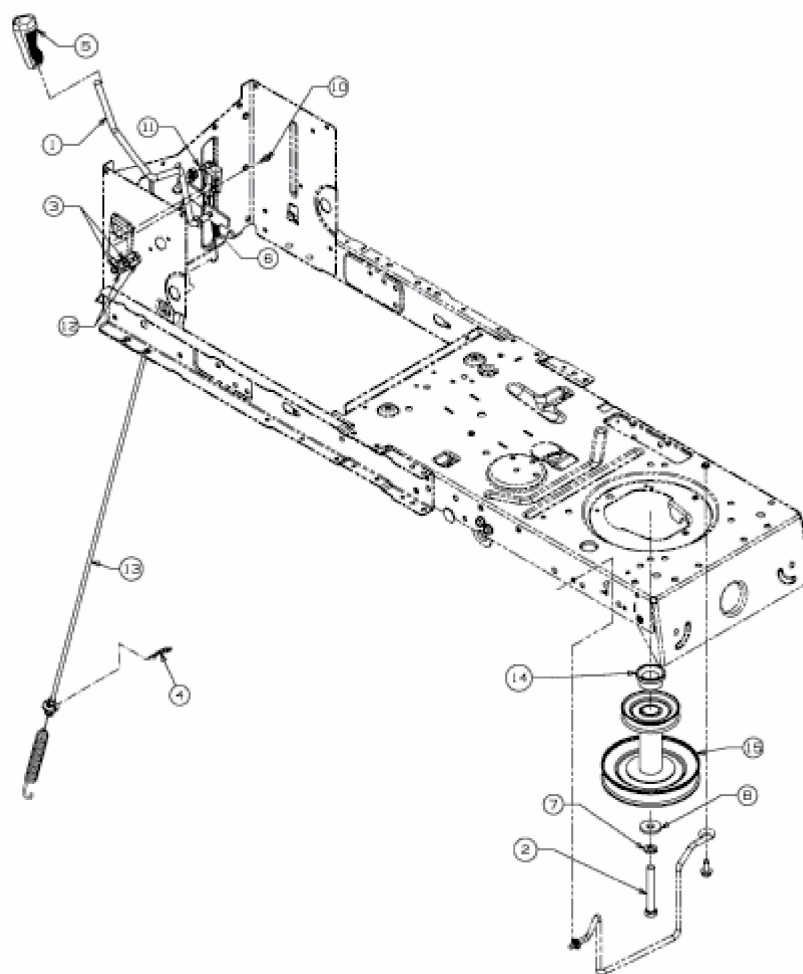

[CC 716 KHG > 13IG79DG603 \(2016\) > Mähwerkseinschaltung, Motorkeilriemenscheibe](#)

E3-05556D-01