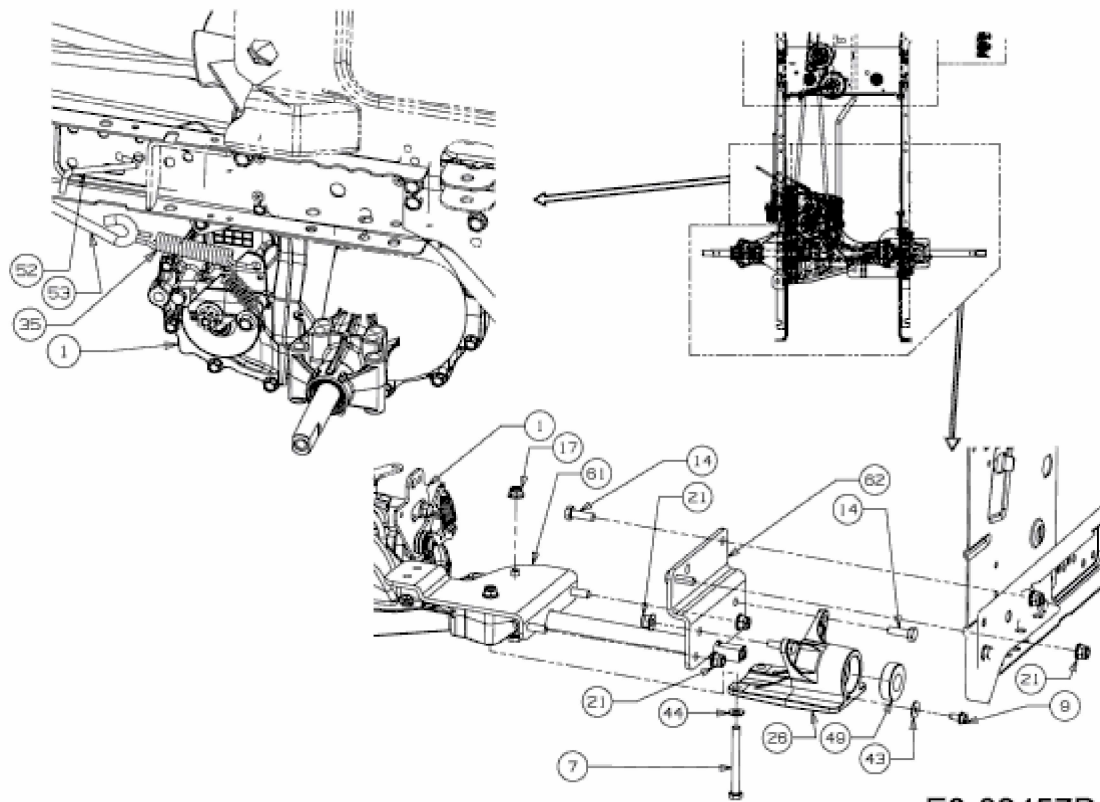

[LT 3 PR 92](#) > [13IG71DE603 \(2017\)](#) >
[Bremsstange, Bypassstange, Hinterachshalter rechts](#)

E3-02457D-01