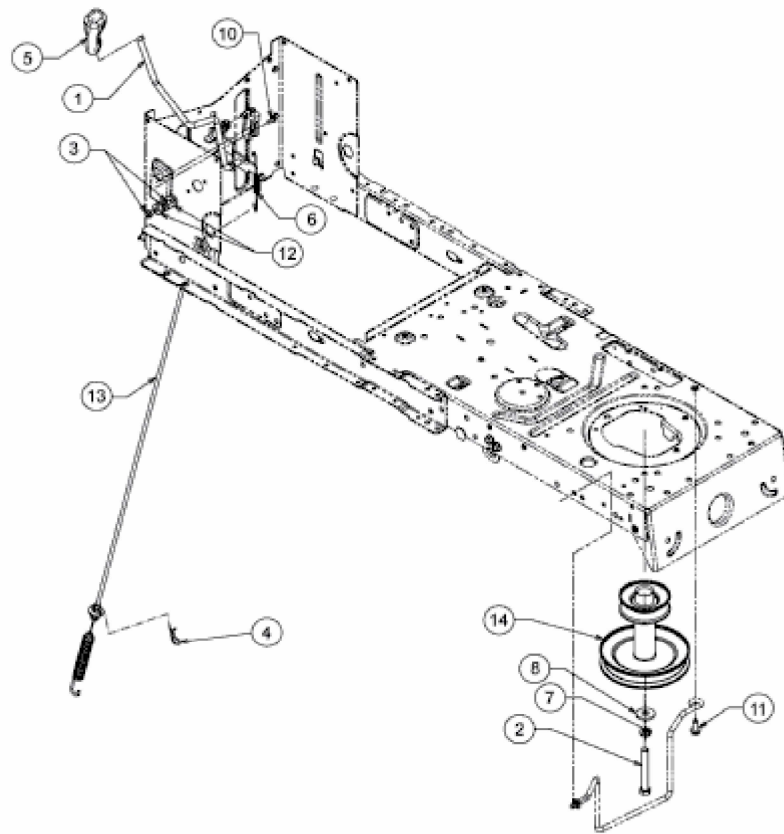

[LT 1 OS 107 T > 131876DG603 \(2017\) > Mähwerkseinschaltung, Motorkeilriemenscheibe](#)

E3-05555E-01