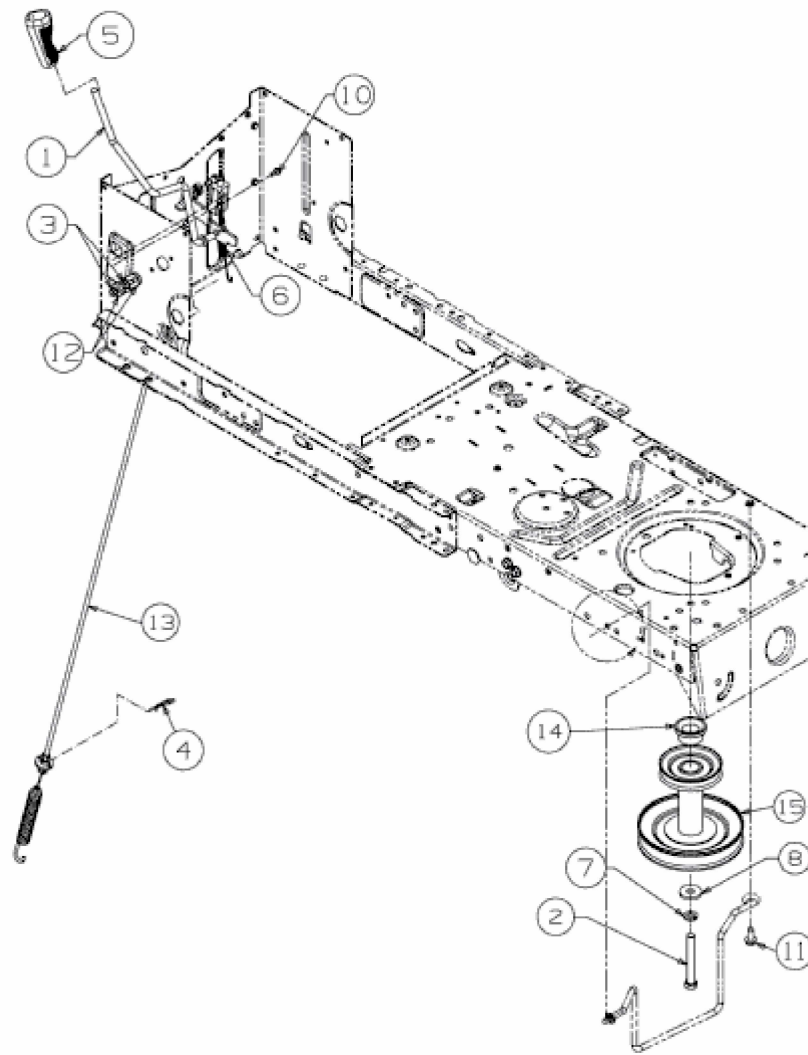

[LT 2 NS 96](#) > [13I279DF603 \(2017\)](#) >
[Mähwerkseinschaltung, Motorkeilriemenscheibe](#)

E3-05556E-01