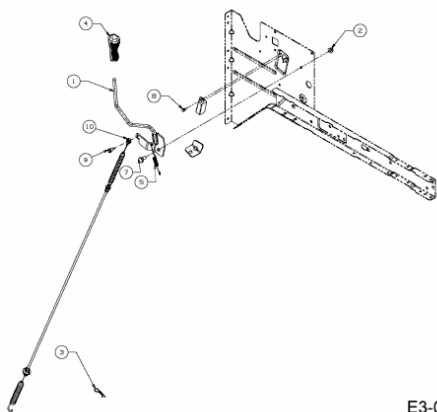

BLUE ATTRACTION 92-155 H > 13I271KE676  
(2016) > MÄHWERKSEINSCHALTUNG

E3-06551D-01