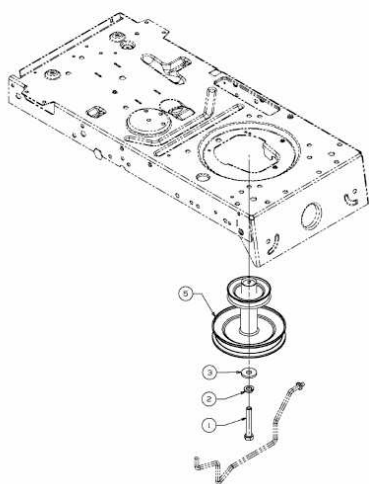

BLUE ATTRACTION 92-155 H > 13I271KE676
(2016) > MOTORKEILRIEMENSCHLEIFE

E3-05557A-01