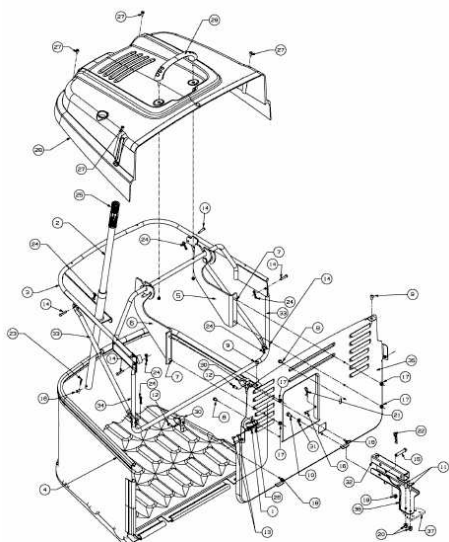

BLUE ATTRACTION 92-155 H > 13I271KE676
(2016) > GRASFANGVORRICHTUNG

E3-03879C-01