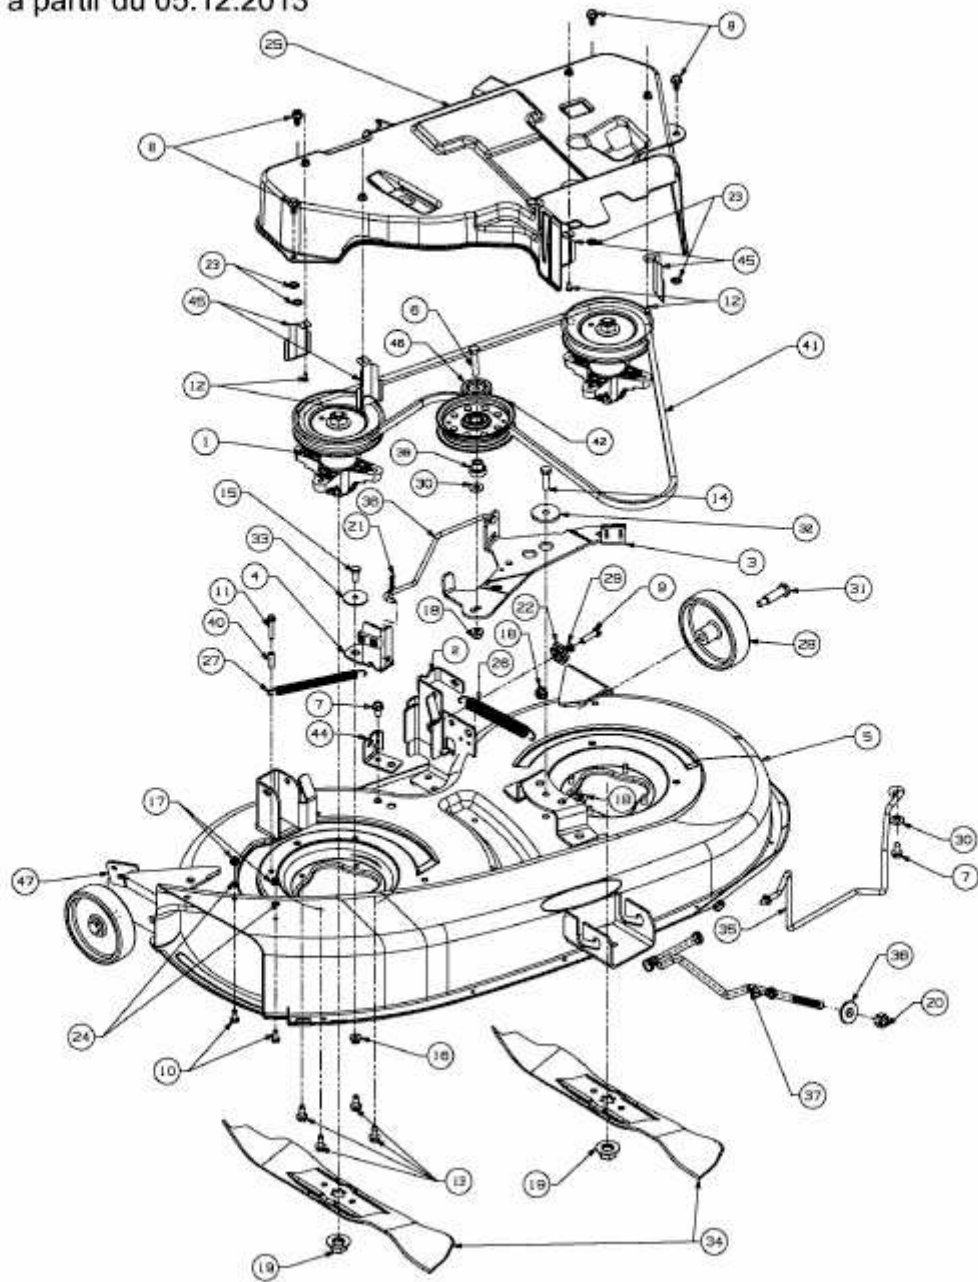

MF 38-13 ST > 13HY77GF695 (2014) > MÄHWERK F (38"/96CM)

ab 05.12.2013  
from 05.12.2013  
à partir du 05.12.2013

E3-03298F-02