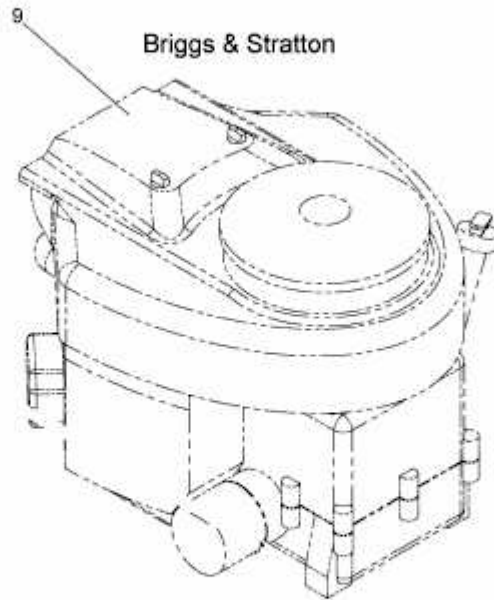

220/105 H > 13HU99KN676 (2016) > MOTOR BRIGGS & STRATTON BIS 06.03.2016

bis 06.03.2016
to 06.03.2016
jusqu'au 06.03.2016

Briggs & Stratton

Model: 40R877
Type: 70012B1

E3-02472A-04