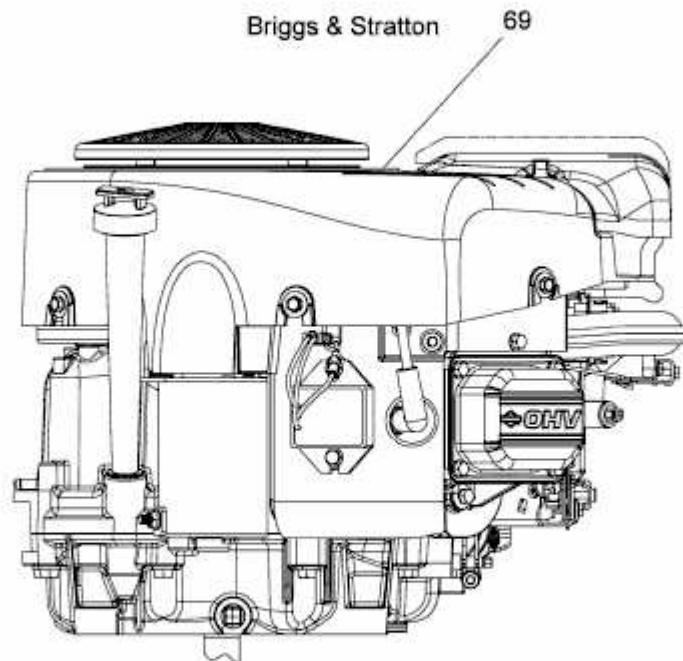

220/105 H > 13HU99KN676 (2016) > MOTOR BRIGGS & STRATTON AB 07.03.2016

ab 07.03.2016
from 07.03.2016
à partir du 07.03.2016

Model: 40N877
Type: 0019B1

E3-09587A-03