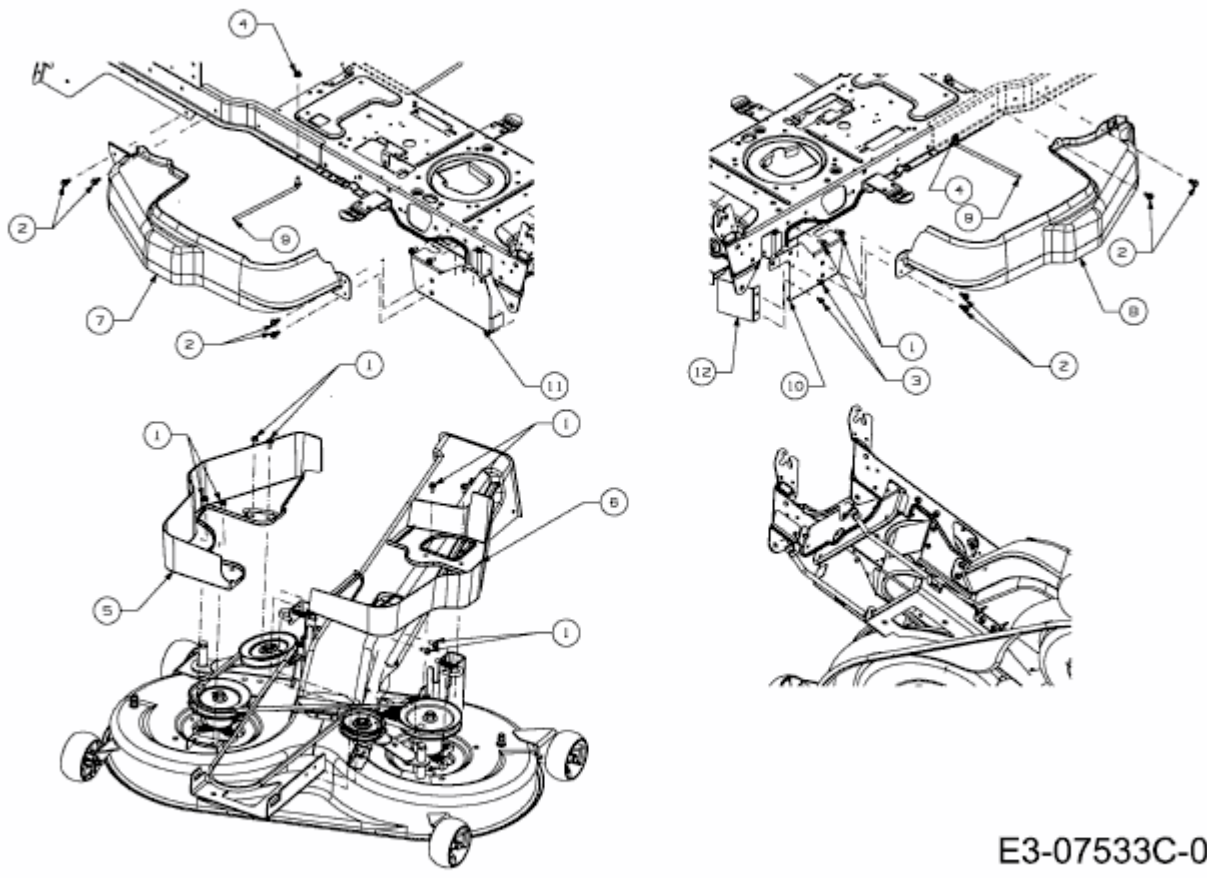

220/105 H > 13HU99KN676 (2016) > ABDECKUNGEN MÄHWERK N (41"/105CM)

E3-07533C-01