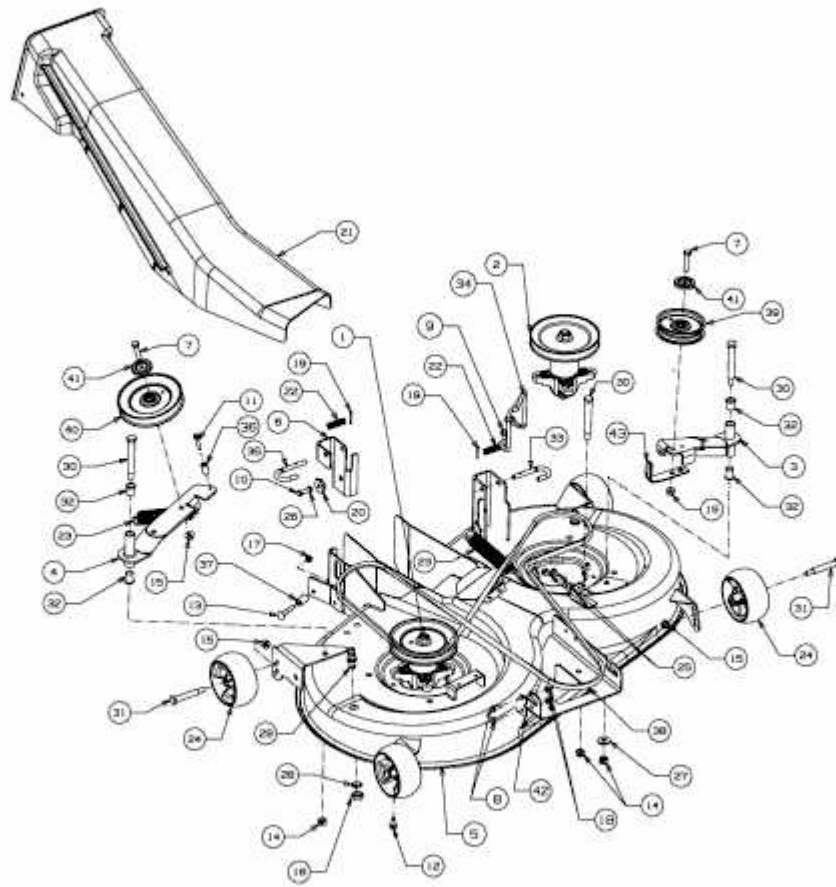

220/105 H > 13HU99KN676 (2016) > MÄHWERK N (41"/105CM)

E3-07527E-01