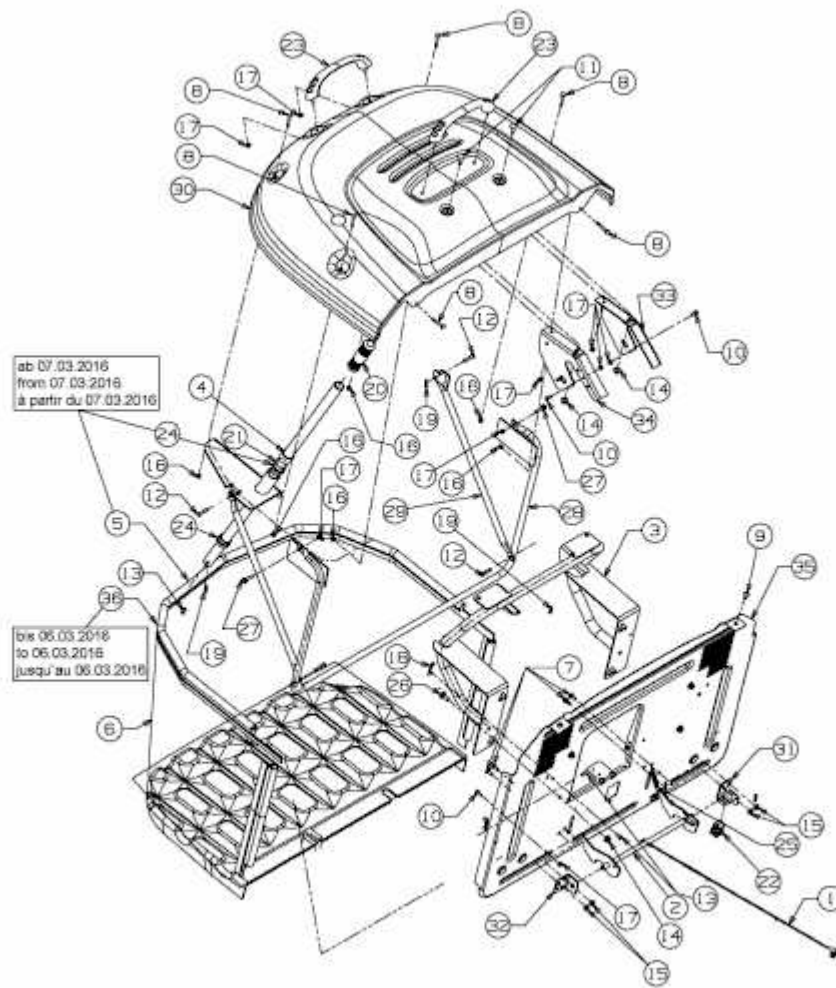

220/105 H > 13HU99KN676 (2016) > GRASFANGEINRICHTUNG

E3-06691C-01