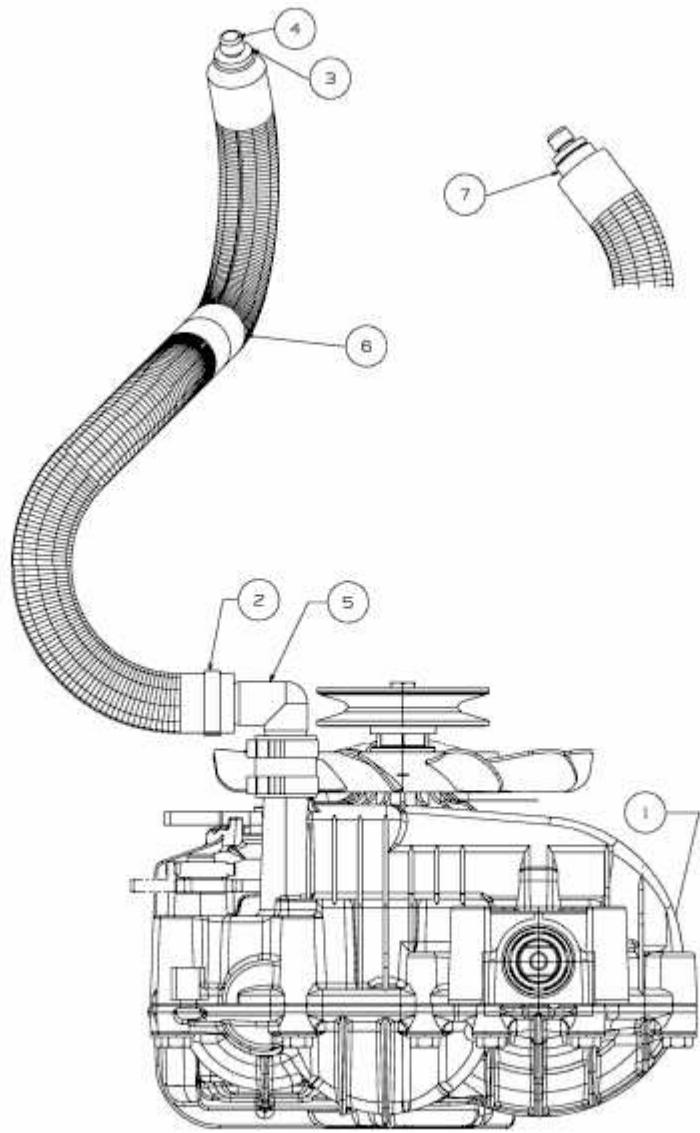

220/105 H > 13HU99KN676 (2016) > AUSGLEICHSBEHÄLTER, HYDROSTAT

E3-07522D-02