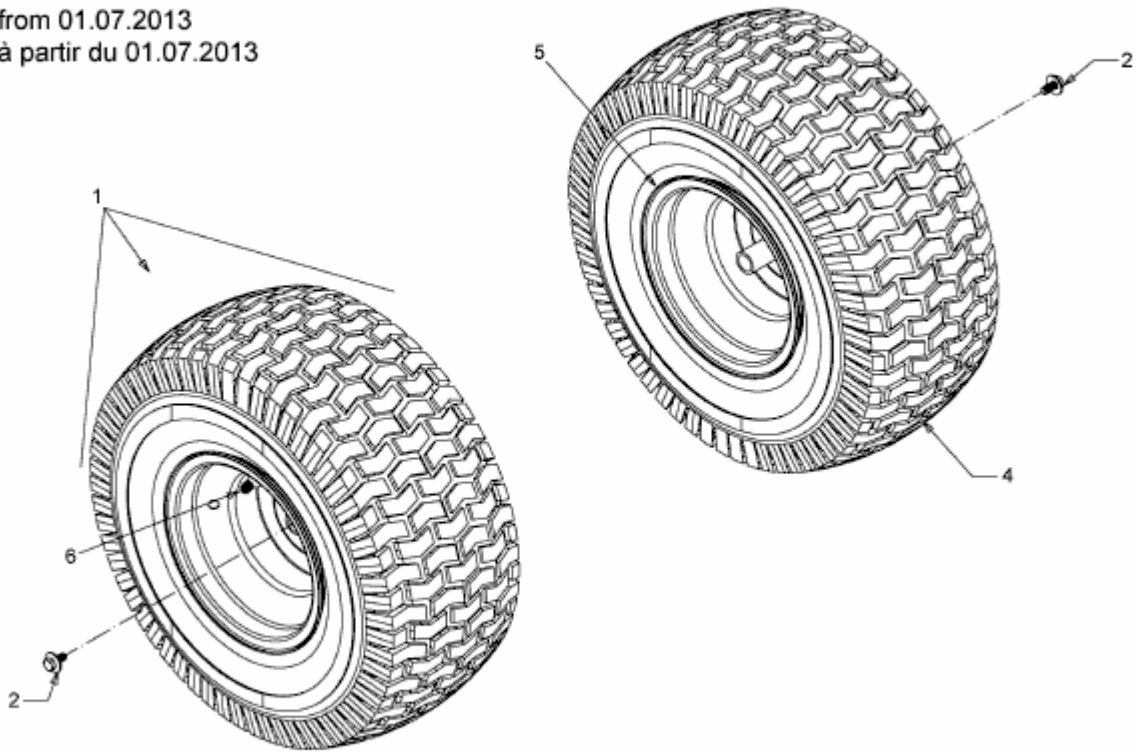

220/105 H > 13HU99KN676 (2016) > RÄDER HINTEN 20X8 AB 01.07.2013

ab 01.07.2013
from 01.07.2013
à partir du 01.07.2013

E3-03793B-01