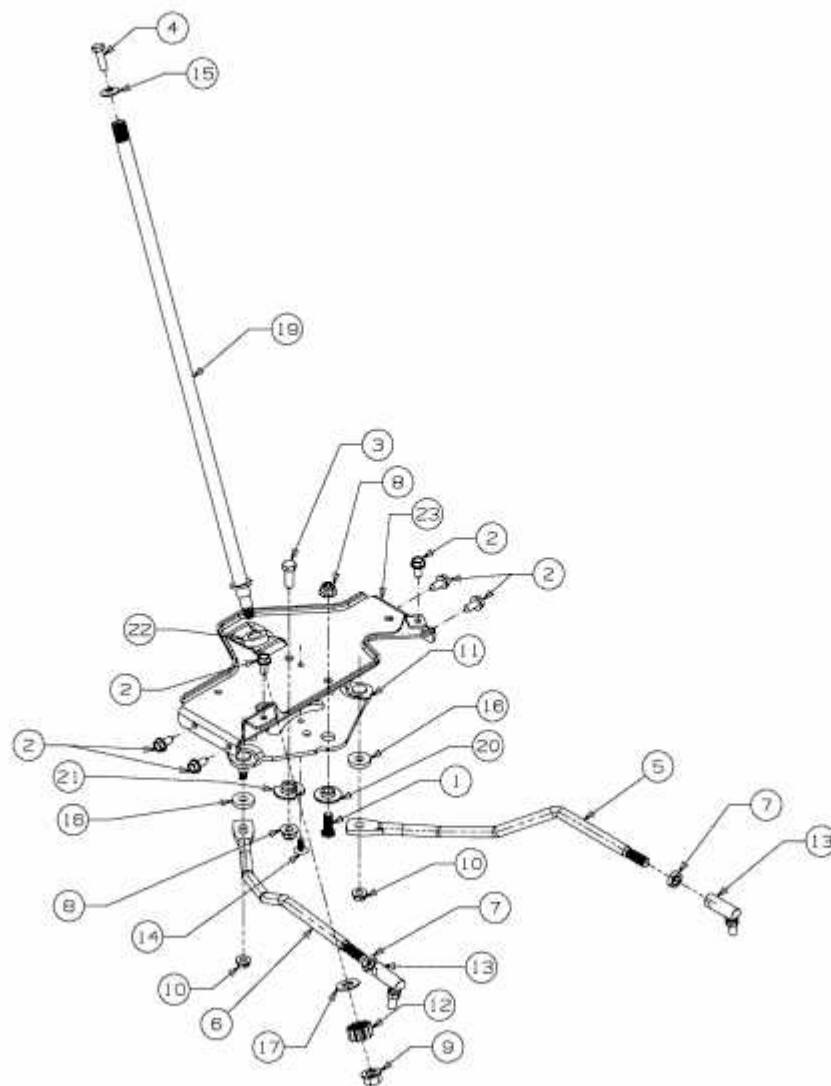

220/105 H > 13HU99KN676 (2016) > LENKUNG

E3-04985E-01