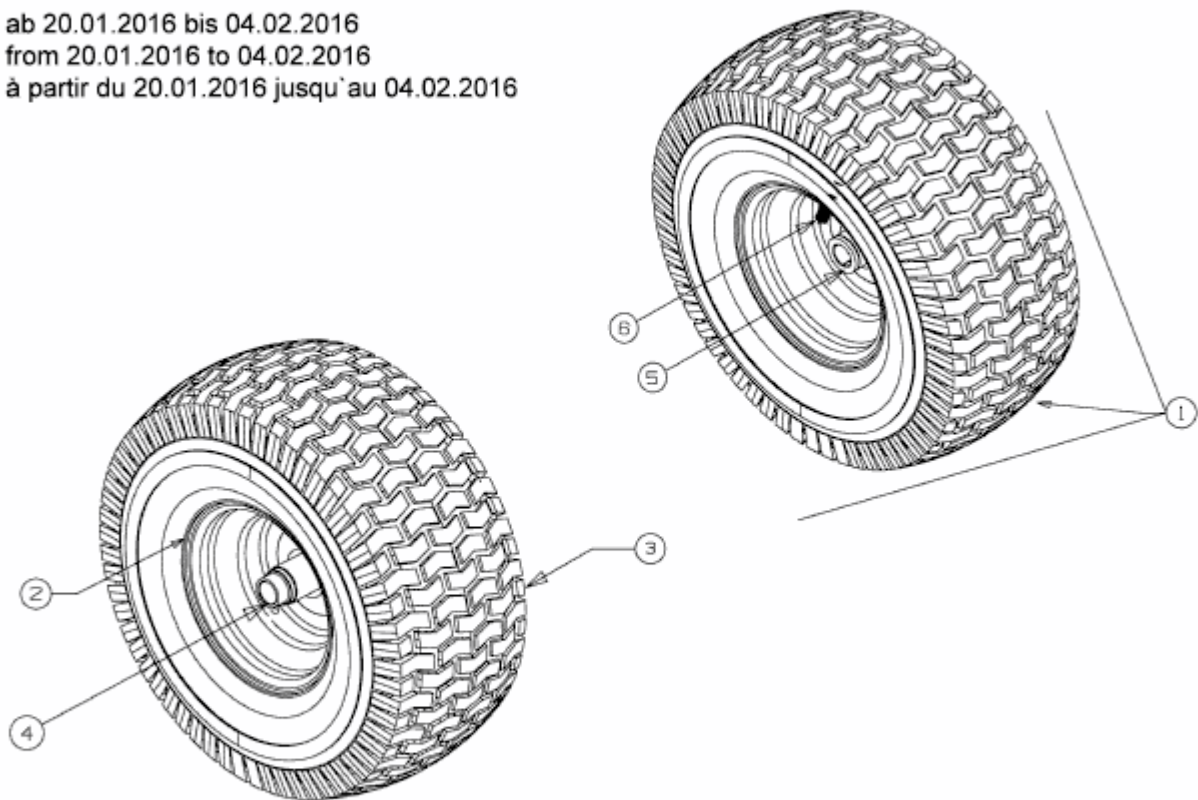

220/105 H > 13HU99KN676 (2016) > RÄDER VORNE 15X6 AB 20.01.2016 BIS 04.02.2016

ab 20.01.2016 bis 04.02.2016  
from 20.01.2016 to 04.02.2016  
à partir du 20.01.2016 jusqu'au 04.02.2016

E3-02085C-02