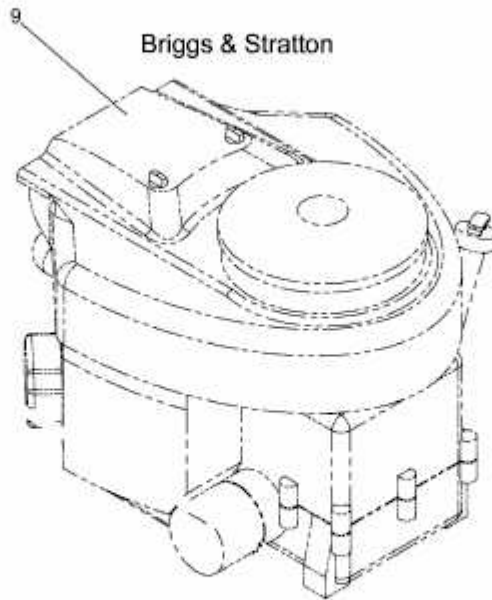

220/105 H > 13HU99KN676 (2015) > MOTOR BRIGGS&STRATTON AB 07.03.2014

ab 07.03.2014  
from 07.03.2014  
à partir du 07.03.2014

Model: 40R877  
Type: 70012B1

E3-02472A-02