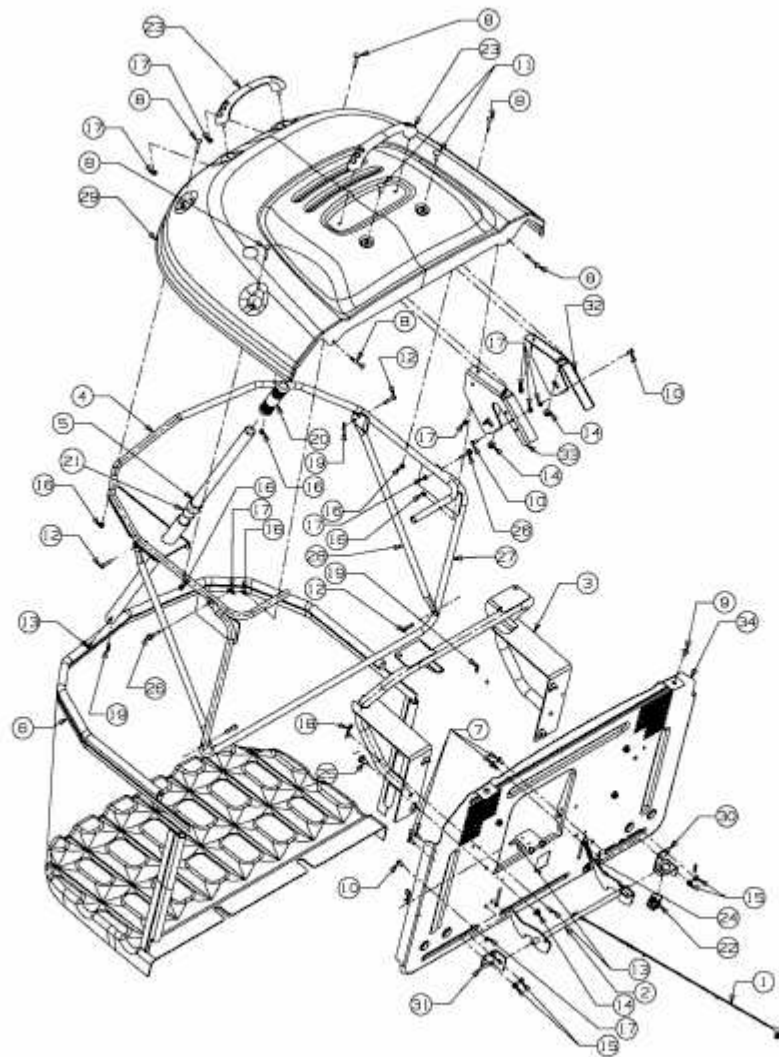

220/105 H > 13HU99KN676 (2015) > GRASFANGEINRICHTUNG

E3-06691B-01