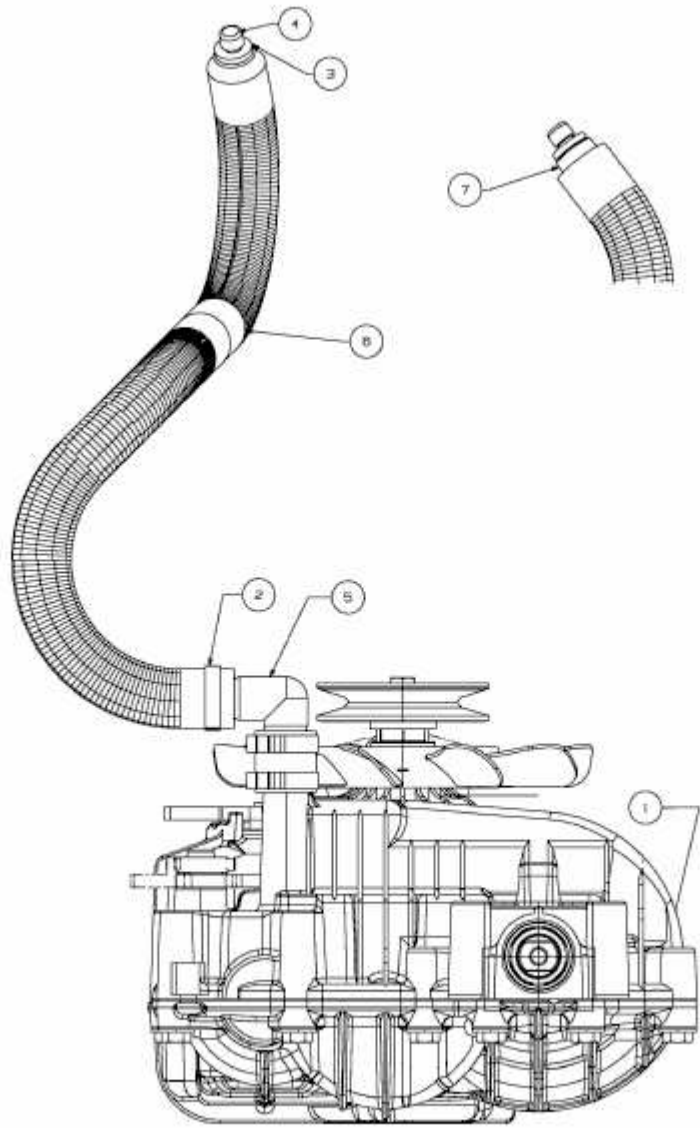

220/105 H > 13HU99KN676 (2015) > AUSGLEICHSBEHÄLTER, HYDROSTAT

E3-07522C-02