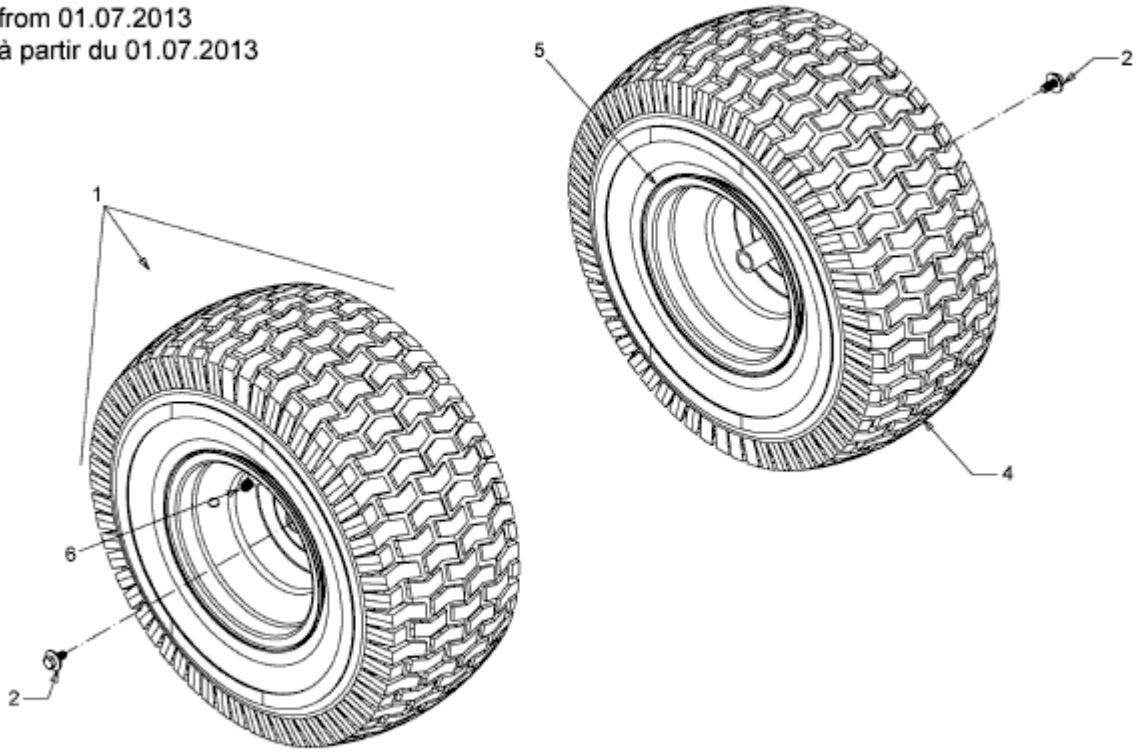

220/105 H > 13HU99KN676 (2015) > RÄDER HINTEN 20X8 AB 01.07.2013

ab 01.07.2013
from 01.07.2013
à partir du 01.07.2013

E3-03793B-01