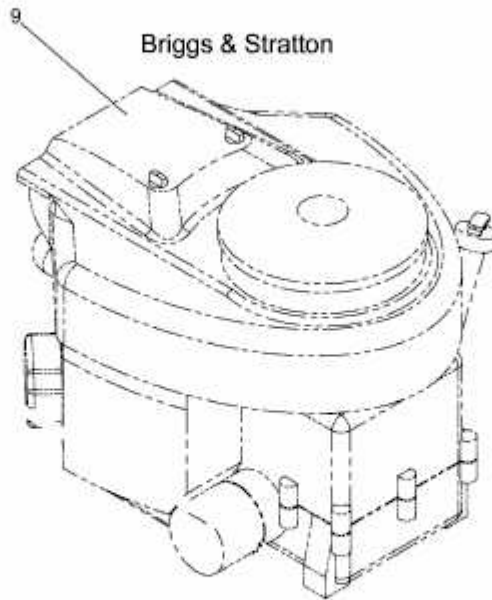

220/105 H > 13HU99KN676 (2014) > MOTOR BRIGGS&STRATTON AB 07.03.2014

ab 07.03.2014
from 07.03.2014
à partir du 07.03.2014

Model: 40R877
Type: 70012B1

E3-02472A-02