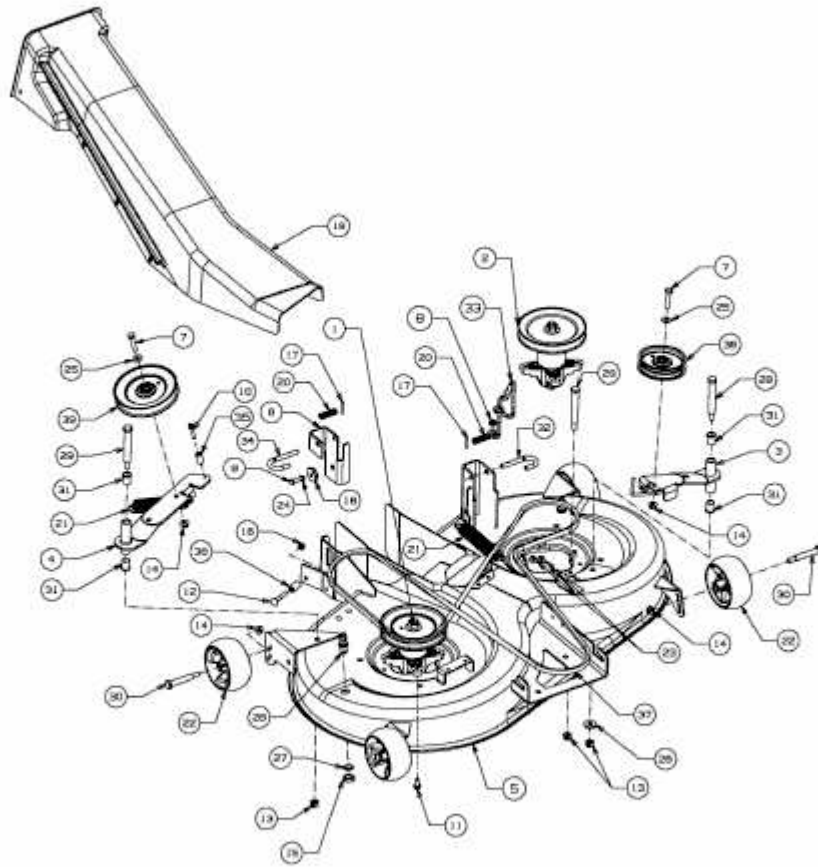

220/105 H > 13HU99KN676 (2014) > MÄHWERK N (41"/105CM)

E3-07527C-01