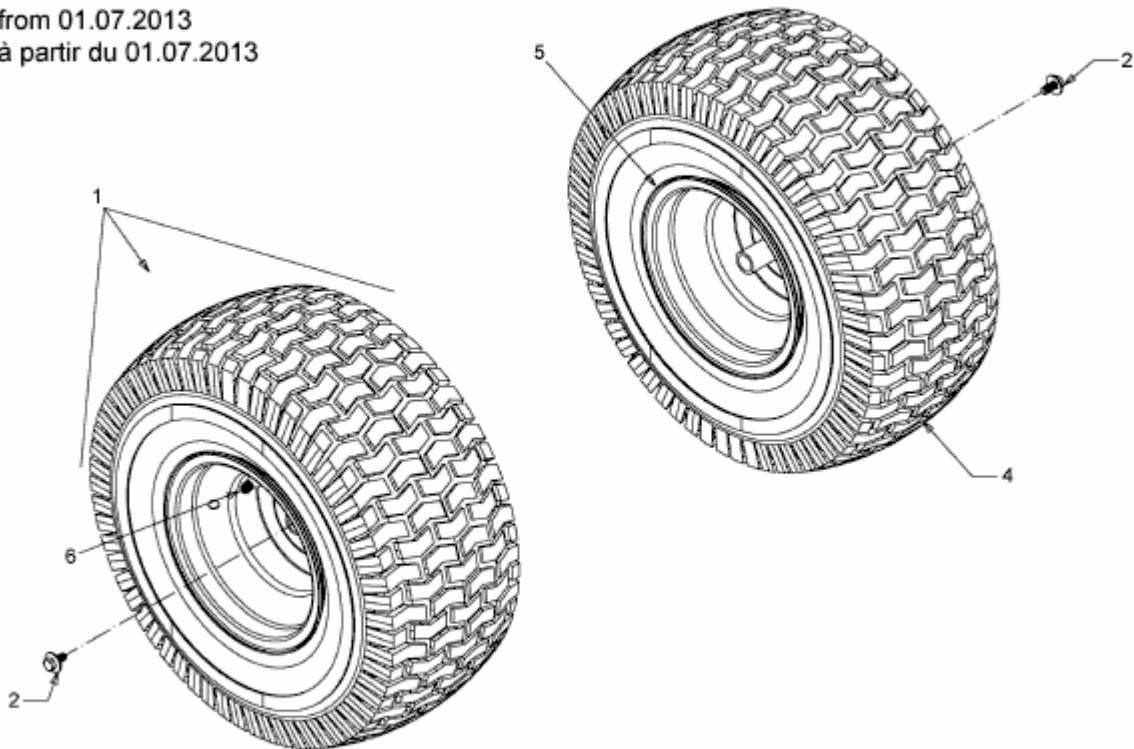

220/105 H > 13HU99KN676 (2014) > RÄDER HINTEN 20X8 AB 01.07.2013

ab 01.07.2013
from 01.07.2013
à partir du 01.07.2013

E3-03793B-01