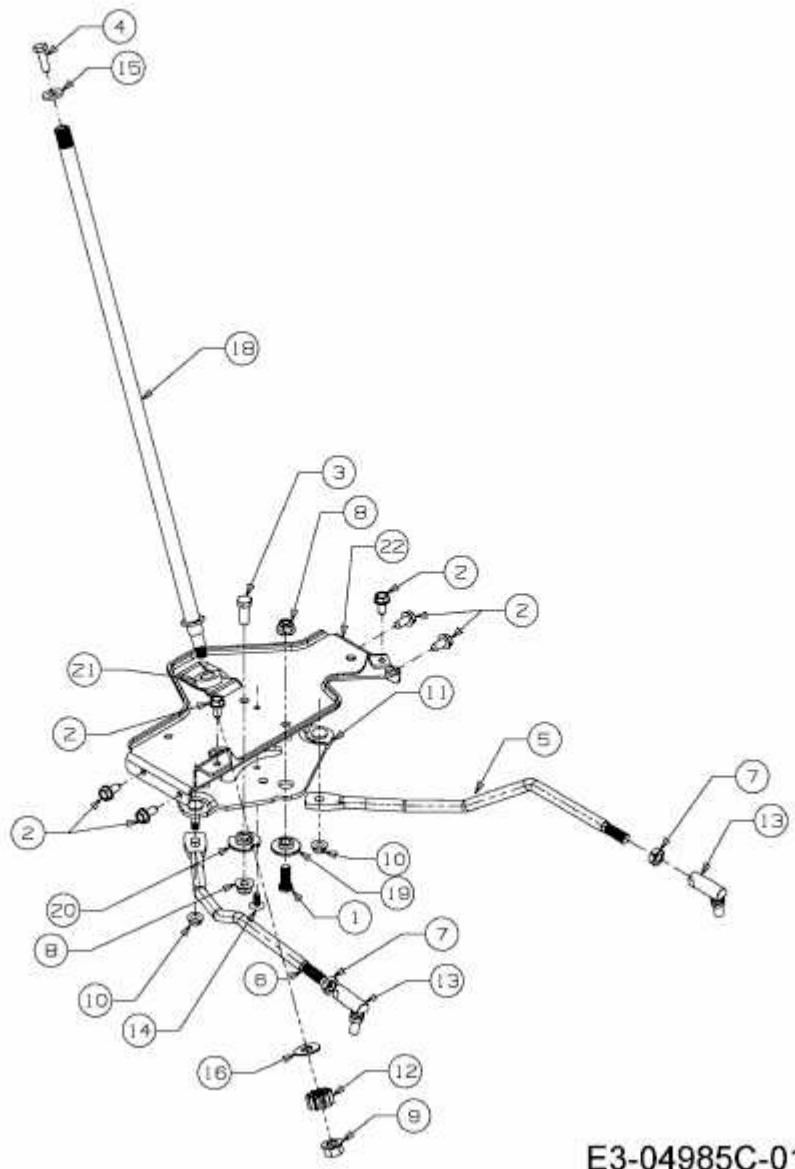

220/105 H > 13HU99KN676 (2014) > LENKUNG

E3-04985C-01