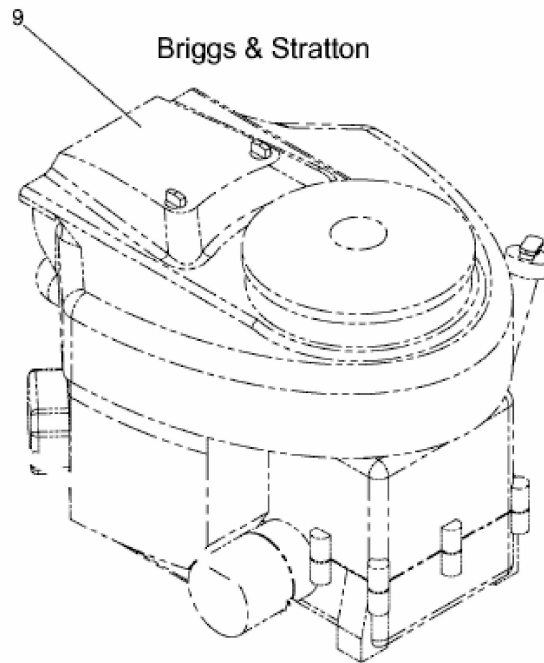

---

MASTER CUT 105-15/200 H > 13HU99KN675 (2015) > MOTOR BRIGGS&STRATTON AB  
07.03.2014

ab 07.03.2014  
from 07.03.2014  
à partir du 07.03.2014

Model: 40R877  
Type: 70012B1

E3-02472A-02