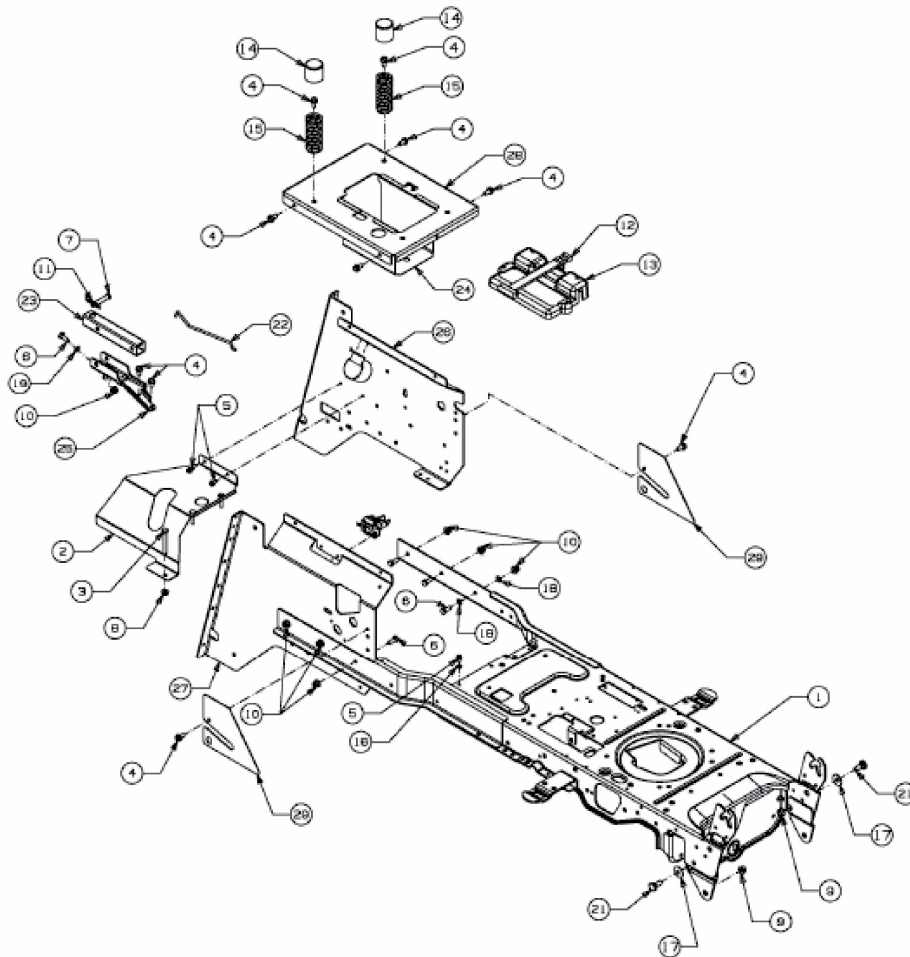

MASTER CUT 105-15/200 H > 13HU99KN675 (2015) > ANHÄNGEKUPPLUNG HINTEN, RAHMEN

E3-07524B-01