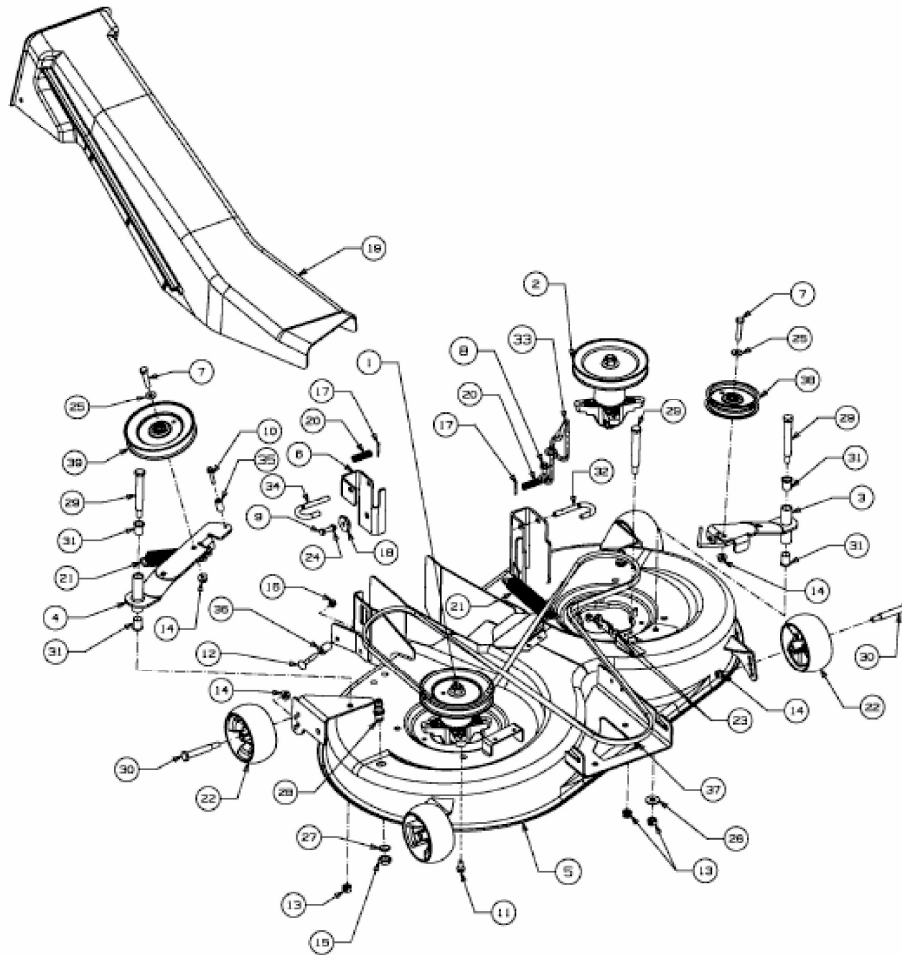

V 220 I > 13HU99KN618 (2014) > MÄHWERK N (41"/105CM)

E3-07527C-01