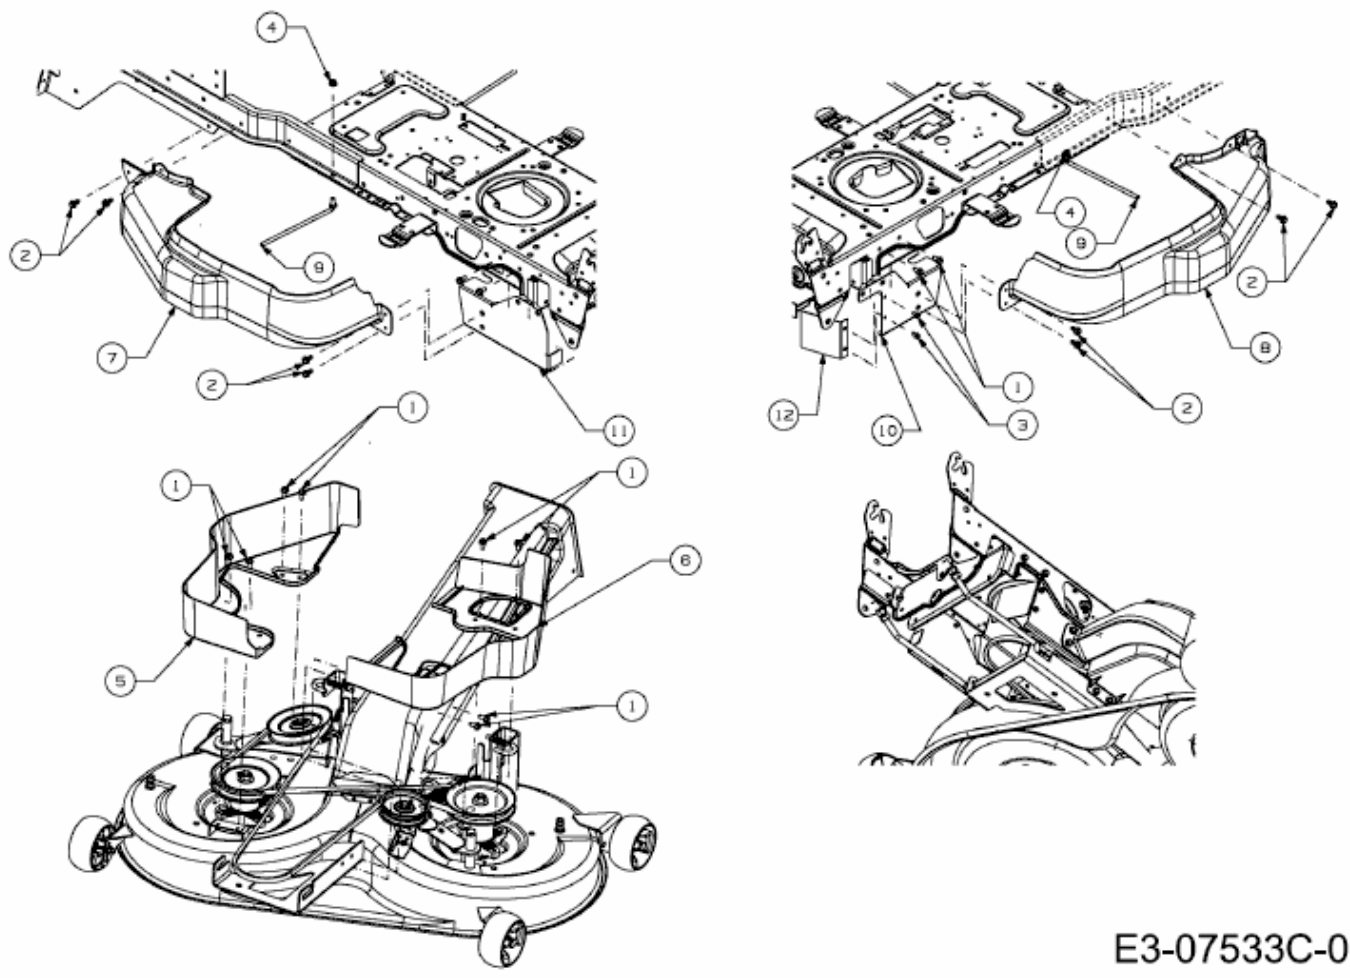

272-105 TWINH > 13HU99GN615 (2016) > ABDECKUNGEN MÄHWERK N (41"/105CM)

E3-07533C-01