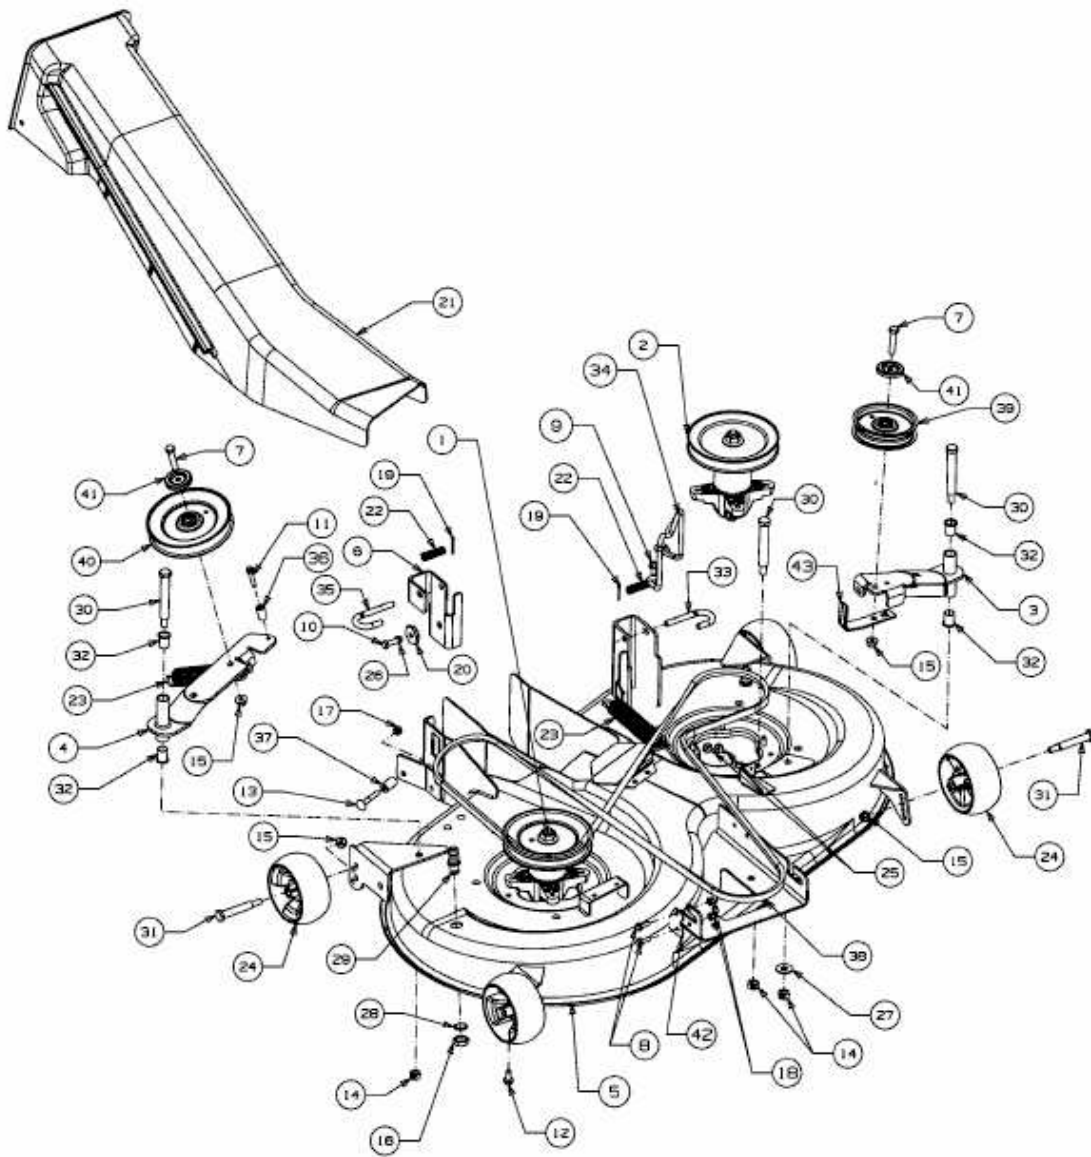

272-105 TWINH > 13HU99GN615 (2016) > MÄHWERK N (41"/105CM)

E3-07527E-01