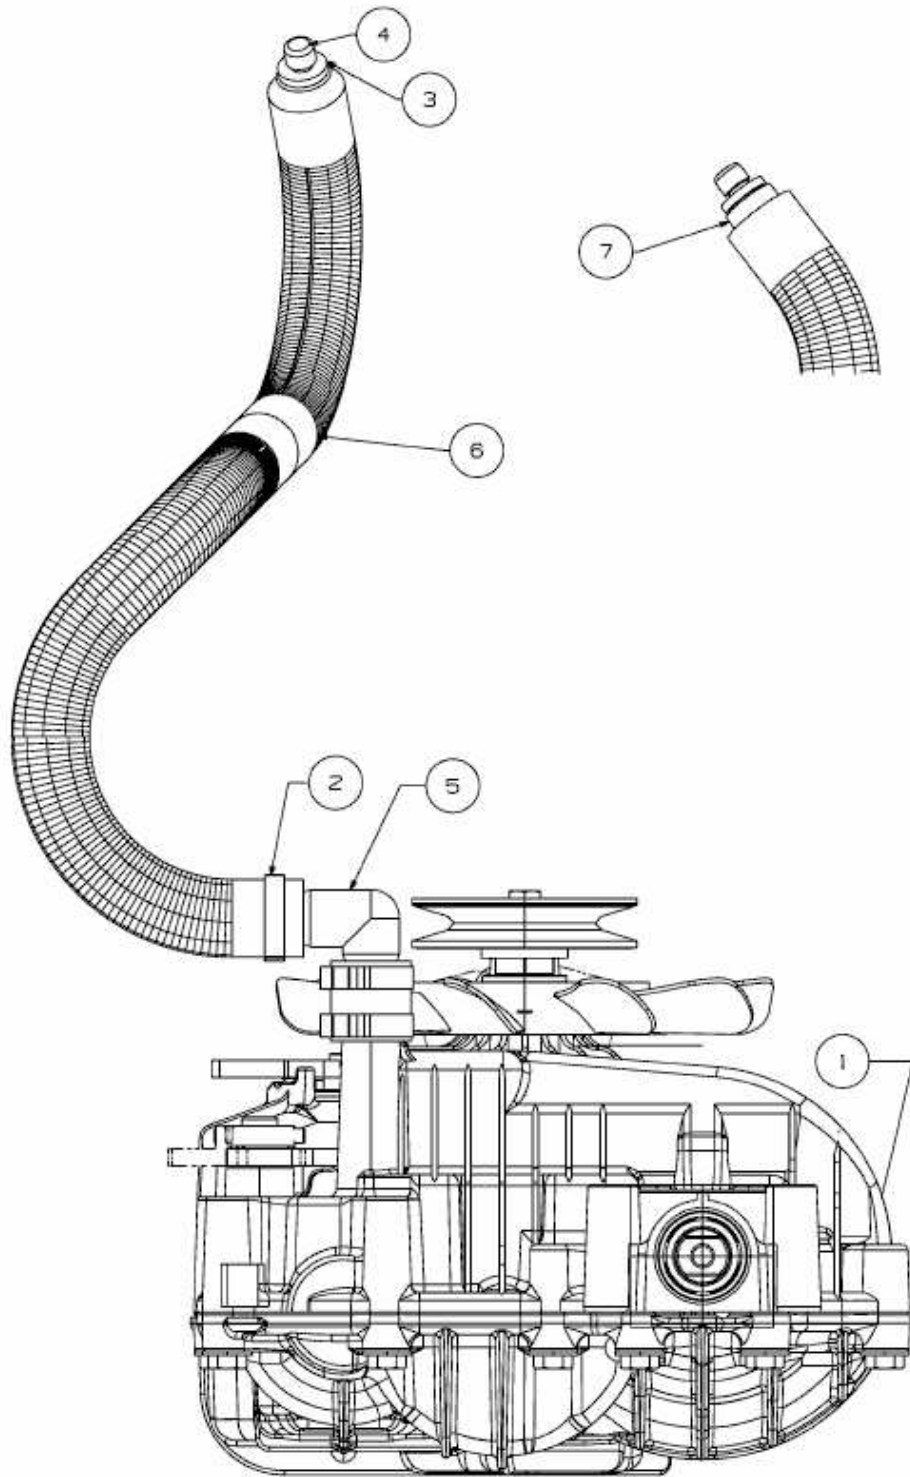

272-105 TWINH > 13HU99GN615 (2016) > AUSGLEICHSBEHÄLTER, HYDROSTAT

E3-07522D-02