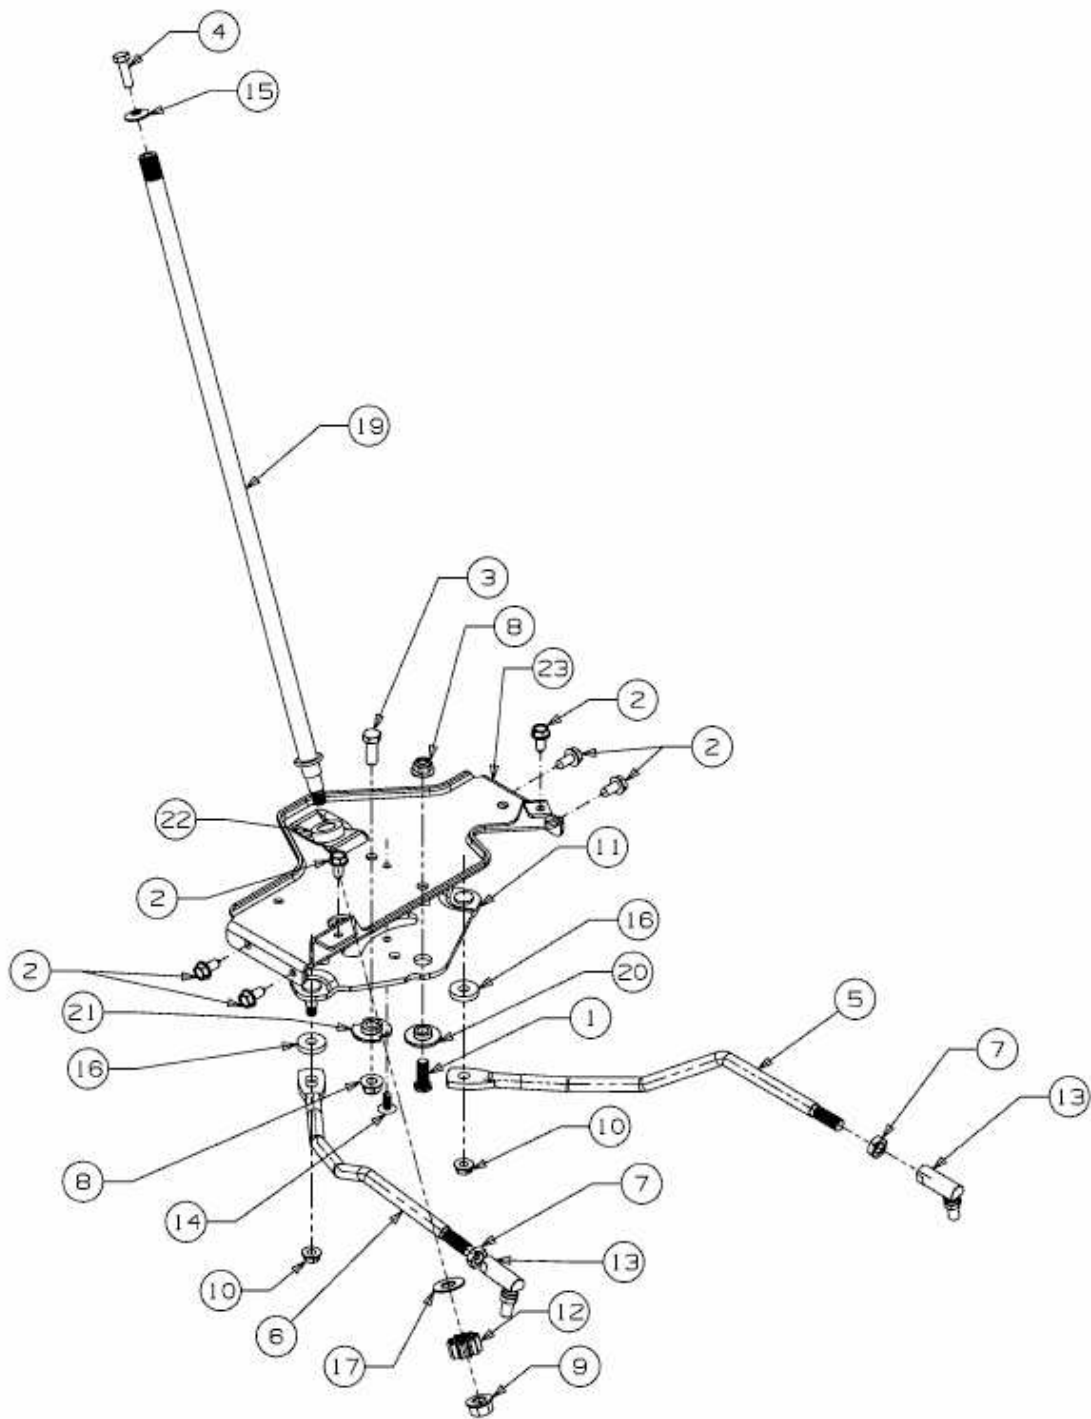

272-105 TWINH > 13HU99GN615 (2016) > LENKUNG

E3-04985E-01