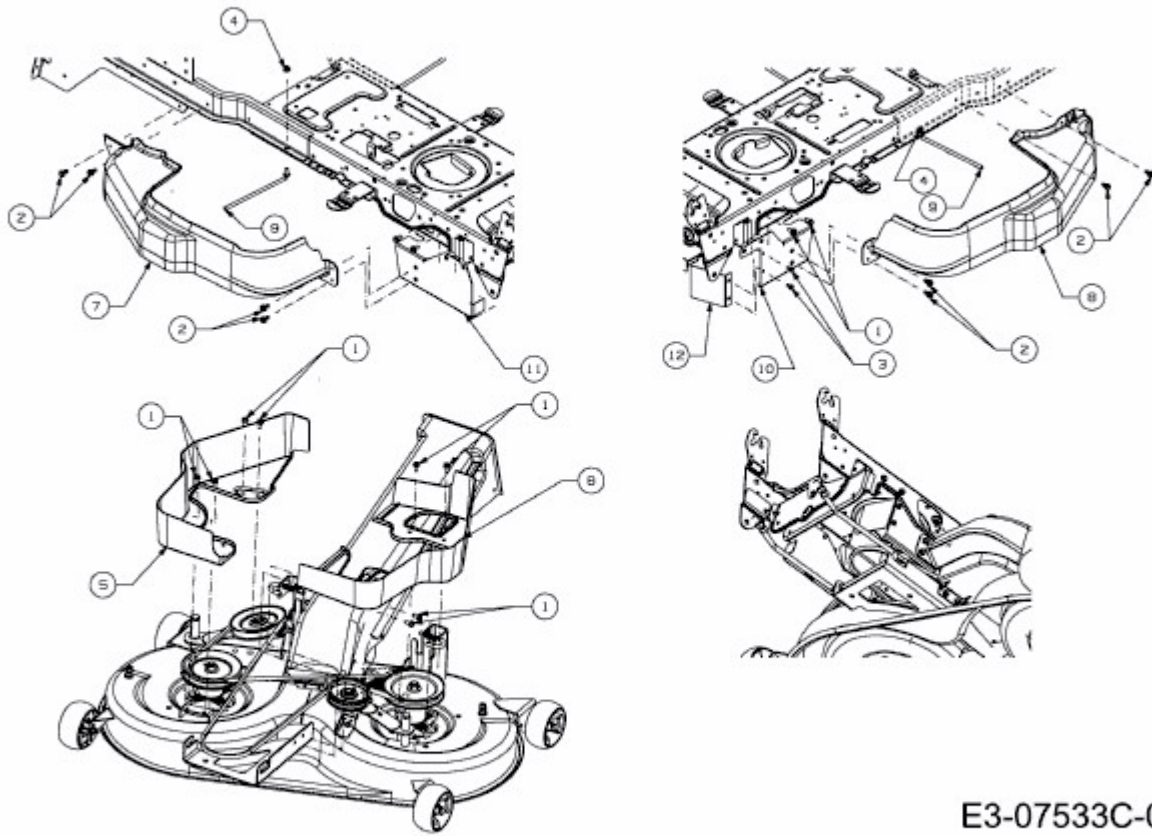

272-105 TWINH > 13HU997N615 (2015) > ABDECKUNGEN MÄHWERK N (41"/105CM)

E3-07533C-01