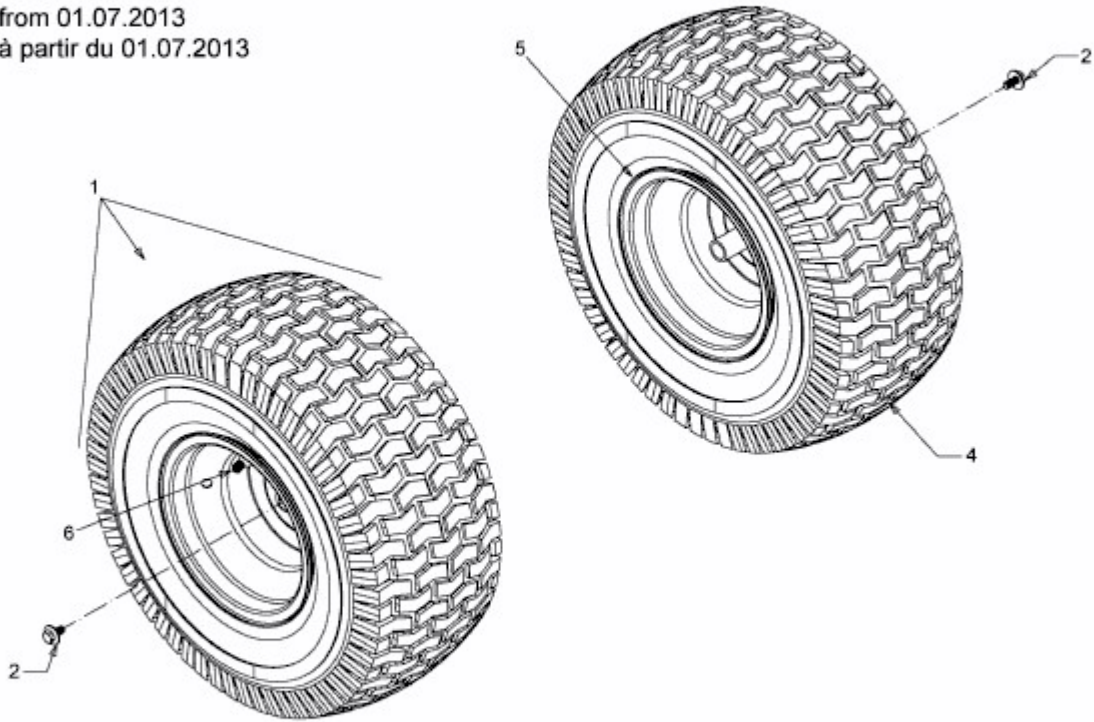

272-105 TWINH > 13HU997N615 (2015) > RÄDER HINTEN 20X8 AB 01.07.2013

ab 01.07.2013
from 01.07.2013
à partir du 01.07.2013

E3-03793B-01