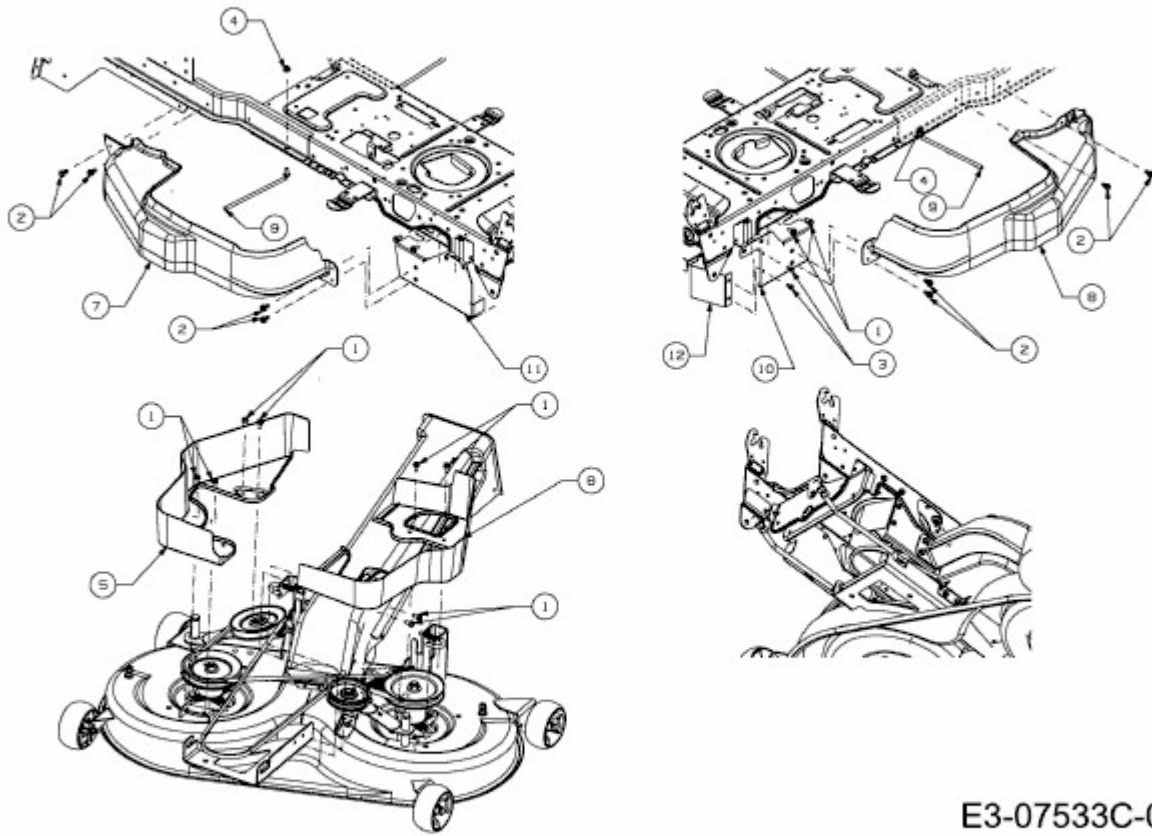

272-105 TWINH > 13HU997N615 (2014) > ABDECKUNGEN MÄHWERK N (41"/105CM)

E3-07533C-01