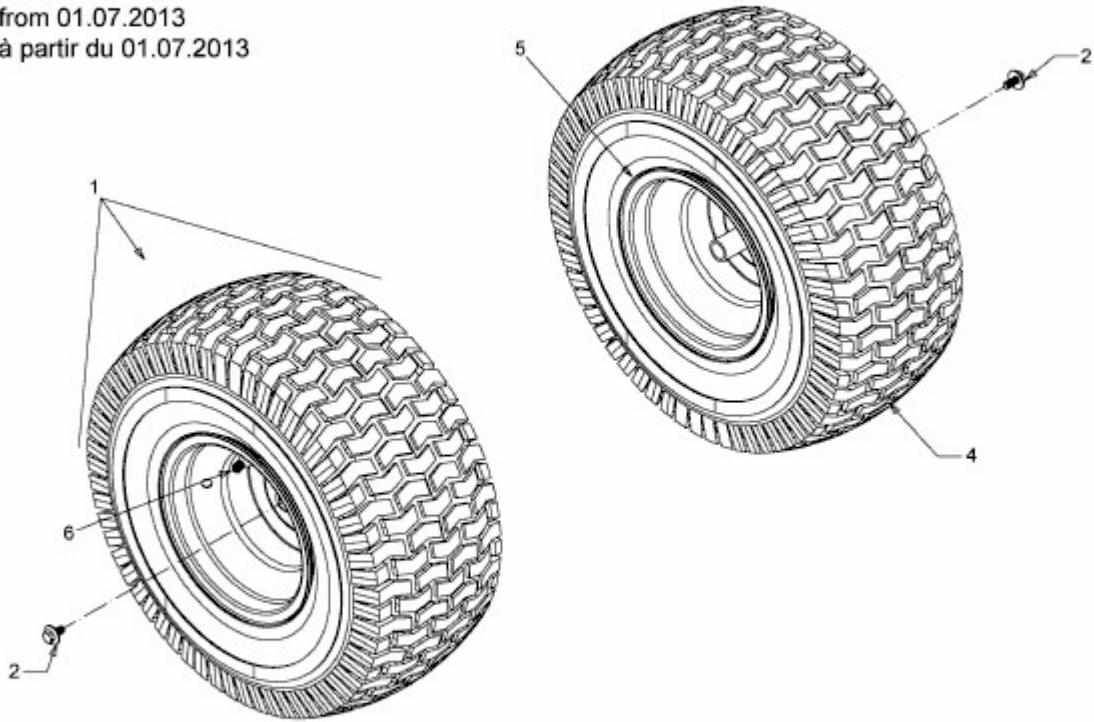

272-105 TWINH > 13HU997N615 (2014) > RÄDER HINTEN 20X8 AB 01.07.2013

ab 01.07.2013
from 01.07.2013
à partir du 01.07.2013

E3-03793B-01