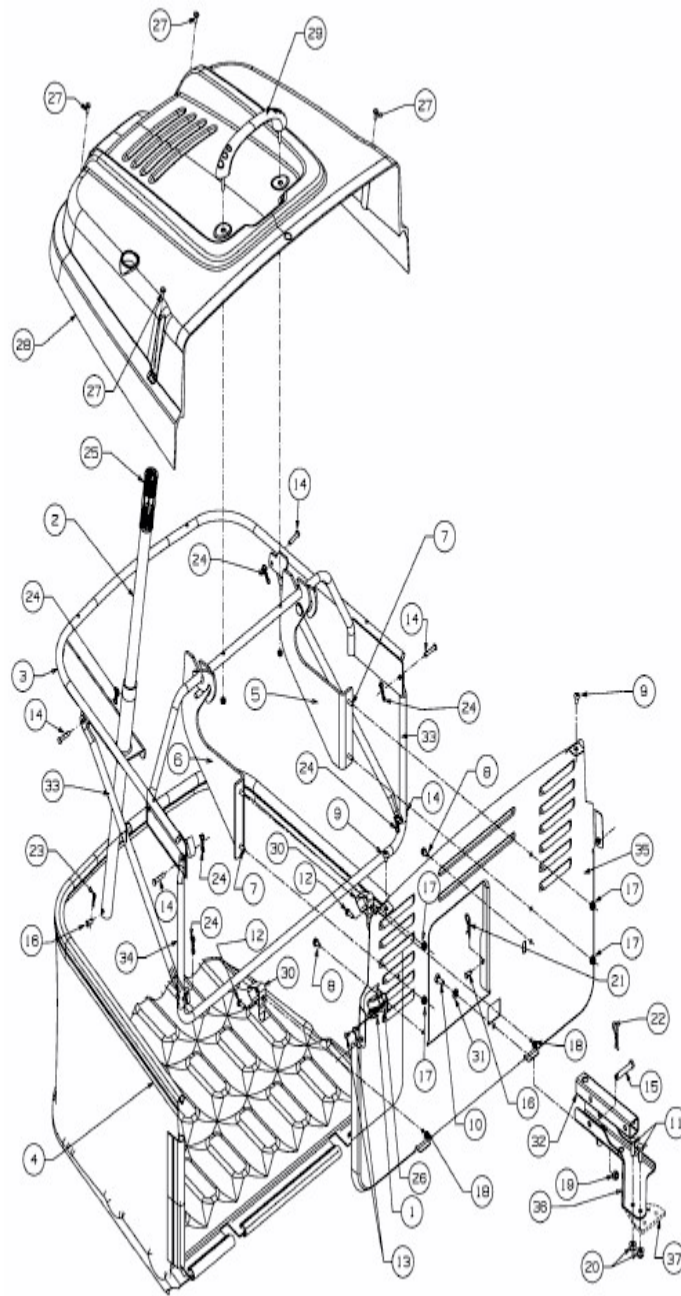

Gold 220-105 T > 13HU76KN615 (2017) > Grasfangeinrichtung

E3-03879D-01