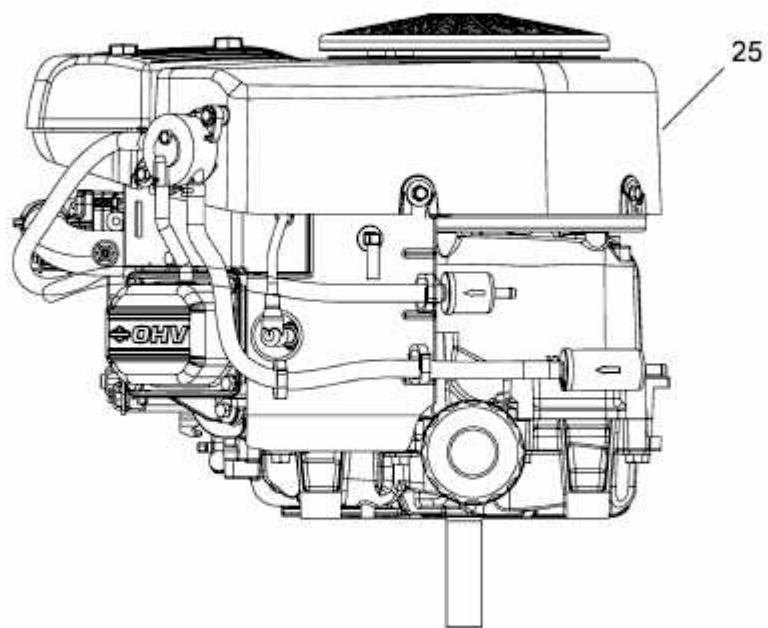

bis 31.12.2015
to 31.12.2015
jusqu'au 31.12.2015

Briggs & Stratton

Model: 40R777
Type: 0020B1

E3-09078A-03