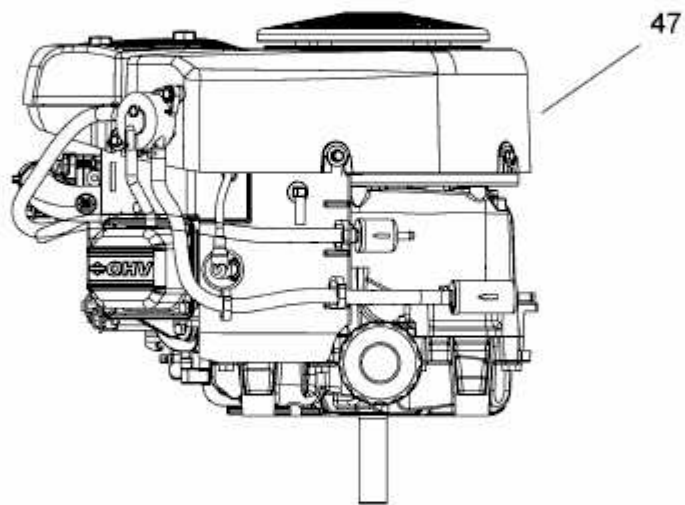

Briggs & Stratton

Model: 40R777
Type: 0020B1

E3-09078A-01