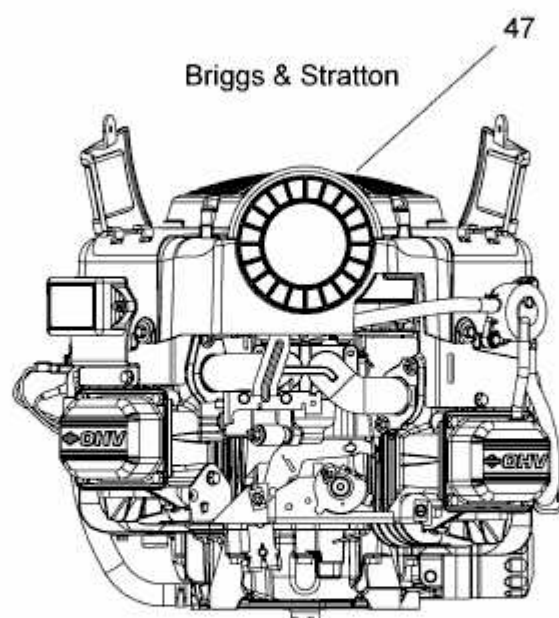

ab 15.03.2015
from 15.03.2015
à partir du 15.03.2015

Model: 40R677
Type: 0011B1

E3-09050A-02