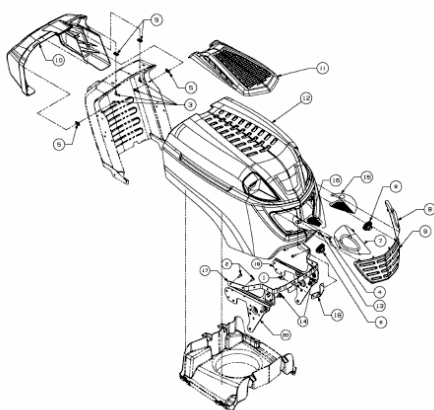

BLUE POWER 107.200 H > 13HT79RG650 (2014) > MOTORHAUBE
R-STYLE

E3-06644C-01