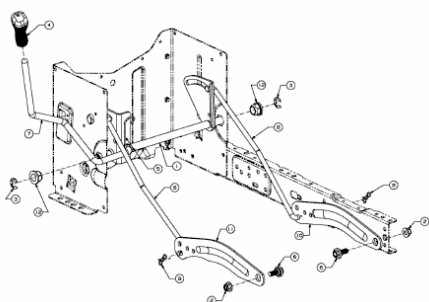

BLUE POWER 107.200 H > 13HT79RG650
(2014) > MÄHWERKSAUSHEBUNG

E3-02741C-01