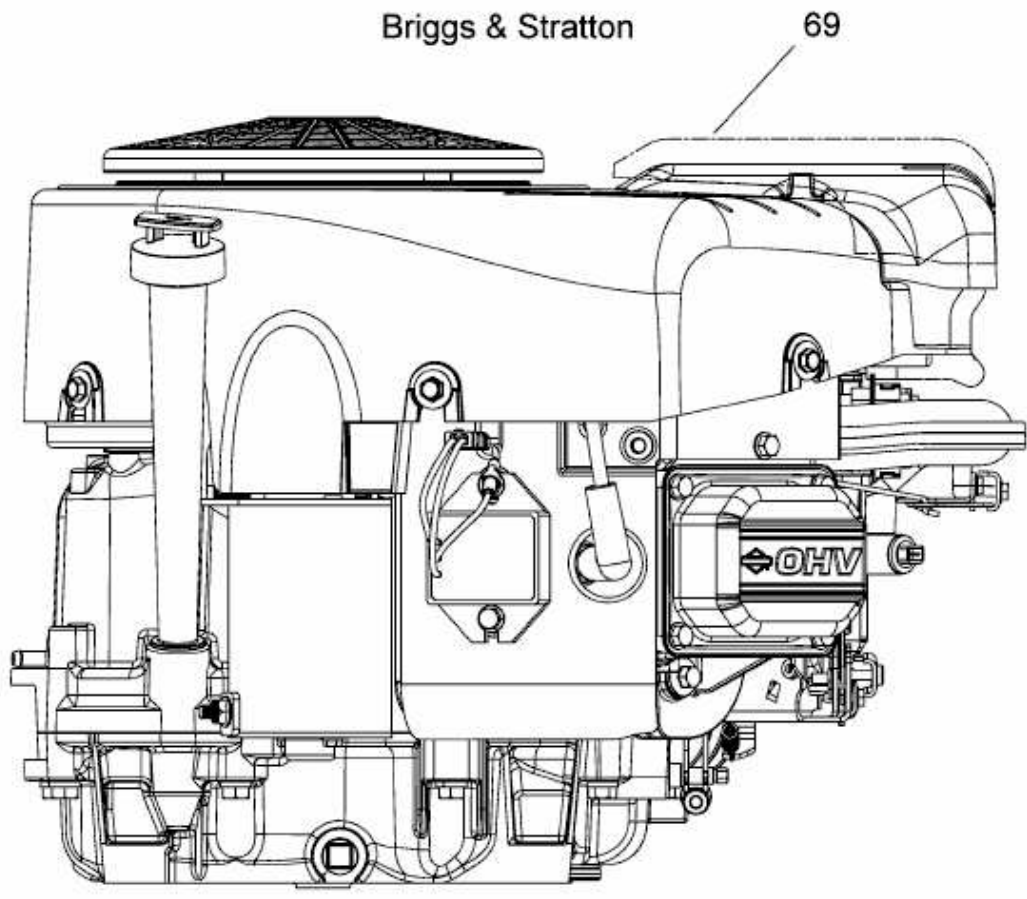

200-107 TWINH > 13HT79GG615 (2016) > MOTOR BRIGGS & STRATTON

Model: 40N777
Type: 0015-B1

E3-09436A-03