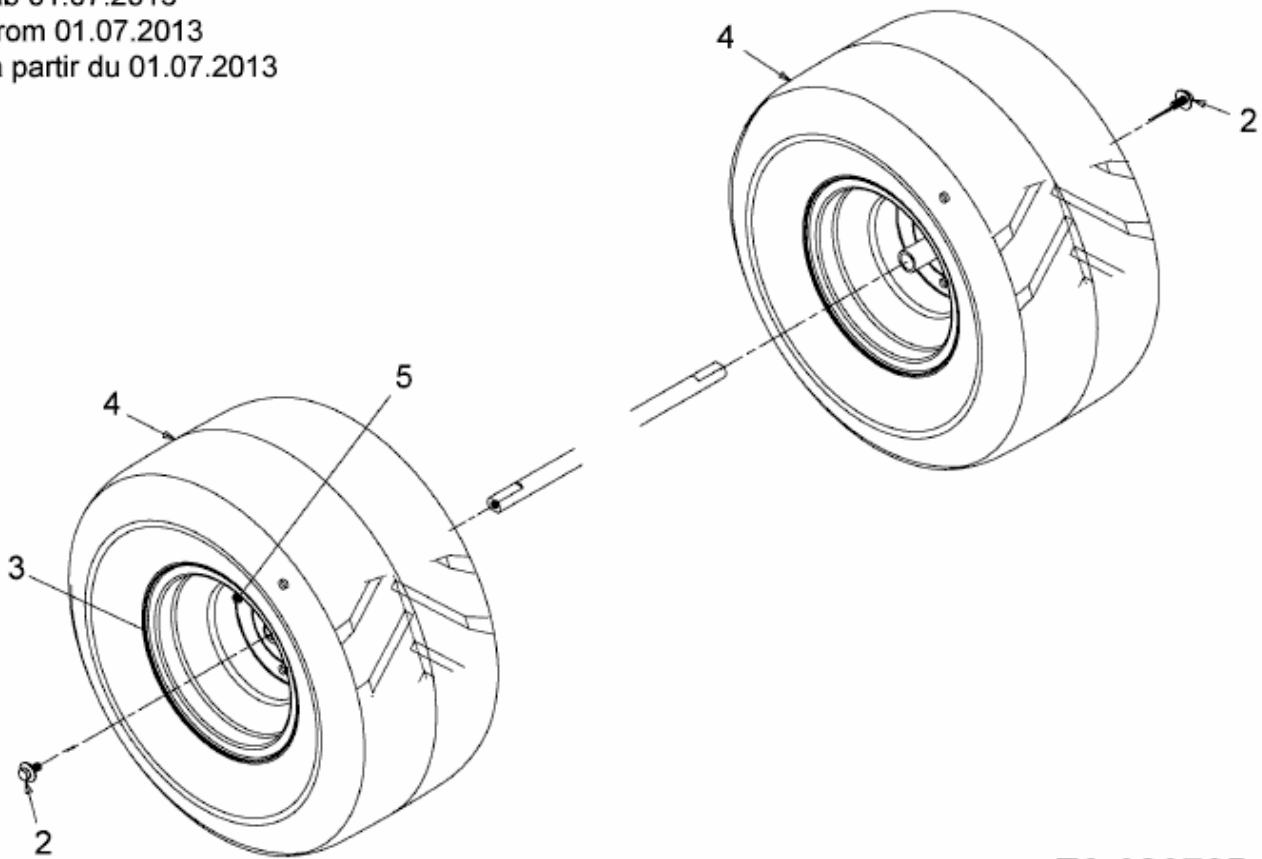

200-107 TWINH > 13HT79GG615 (2016) > RÄDER HINTEN 18X9.5 AB 01.07.2013

ab 01.07.2013  
from 01.07.2013  
à partir du 01.07.2013

E3-02378B-01